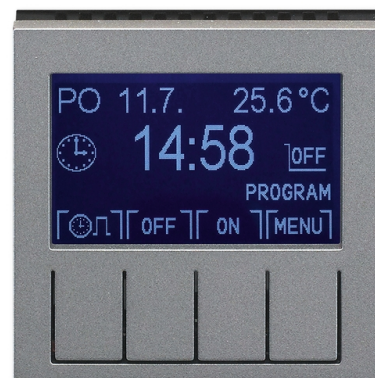

Hodiny spínacie programovateľné (ovládacia jednotka)

Kód produktu 3292H-A20301 69

Dizajn Levit@M

Variant oceľová / dymová čierna

POPIS

Ovládacia jednotka (nutné použiť spínací prístroj).

Prevádzkové režimy: manuálny, automatický (1 základná alebo 3 rozšírené časové programy), automatický astro, časovač, dovolenka

Časový program: max. 70 časových značiek s rozlíšením 5 minút, pre jednotlivé dni v týždni alebo Po-Pia, So-Ne, Po-Ne.

Ďalšie funkcie: softvérové vypnutie, jas a kontrast displeja, zámok tlačidiel,

meranie izbovej teploty, vonkajšie ovládanie kontaktom, počítadlo

prevádzkových hodín, inverzie funkcie výstupu, automatický prechod

zimný/letný čas, astrofunkcie (zemepisné súradnice, časové pásmo,

korekcia východu a západu slnka), voľba jazyka (CZ, EN, RUS)

Rezerva chodu: cca 90 dní (dobíjacie Li článok)