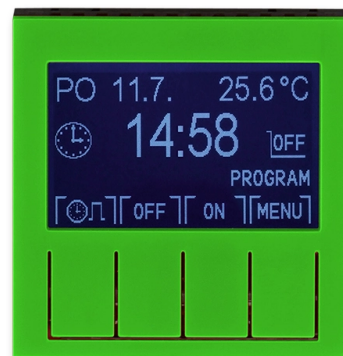

# Hodiny spínacie programovateľné (ovládacia jednotka)

**Kód produktu** 3292H-A20301 67

**Dizajn** Levit®

**Variant** zelená / dymová čierna

## POPIS

Ovládacia jednotka (nutné použiť spínací prístroj).

Prevádzkové režimy: manuálny, automatický (1 základná alebo 3 rozšírené časové programy), automatický astro, časovač, dovolenka

Časový program: max. 70 časových značiek s rozlíšením 5 minút, pre jednotlivé dni v týždni alebo Po-Pia, So-Ne, Po-Ne.

Ďalšie funkcie: softvérové vypnutie, jas a kontrast displeja, zámok tlačidiel, meranie izbovej teploty, vonkajšie ovládanie kontaktom, počítadlo prevádzkových hodín, inverzie funkcie výstupu, automatický prechod zimný/letný čas, astrofunkcie (zemepisné súradnice, časové pásmo, korekcia východu a západu slnka), voľba jazyka (CZ, EN, RUS)

## ĎALŠIE VARIANTY

Variant	Kód produktu
 biela / ľadová biela	3292H-A20301 01
 biela / biela	3292H-A20301 03
 šedá / biela	3292H-A20301 16
 slonová kosť / biela	3292H-A20301 17
 macchiato / biela	3292H-A20301 18
 biela / dymová čierna	3292H-A20301 62
 žltá / dymová čierna	3292H-A20301 64
 červená / dymová čierna	3292H-A20301 65
 oranžová / dymová čierna	3292H-A20301 66