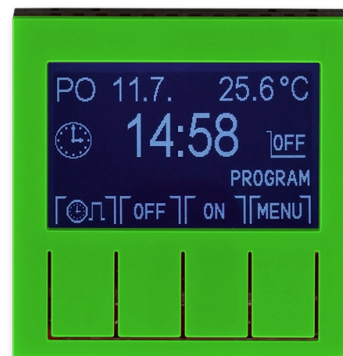

Hodiny spínacie programovateľné (ovládacia jednotka)

Kód produktu 3292H-A20301 67

Dizajn Levit®

Variant zelená / dymová čierna

POPIS

Ovládacia jednotka (nutné použiť spínací prístroj).

Prevádzkové režimy: manuálny, automatický (1 základná alebo 3 rozšírené časové programy), automatický astro, časovač, dovolenka

Časový program: max. 70 časových značiek s rozlíšením 5 minút, pre jednotlivé dni v týždni alebo Po-Pia, So-Ne, Po-Ne.

Ďalšie funkcie: softvérové vypnutie, jas a kontrast displeja, zámok tlačidiel, meranie izbovej teploty, vonkajšie ovládanie kontaktom, počítadlo prevádzkových hodín, inverzie funkcie výstupu, automatický prechod zimný/letný čas, astrofunkcie (zemepisné súradnice, časové pásmo, korekcia východu a západu slnka), voľba jazyka (CZ, EN, RUS)

Rezerva chodu: cca 90 dní (dobíjacie Li článok)

Pracovná teplota: 0 °C až +50 °C

ĎALŠIE VARIANTY

Variant	Kód produktu
 Biela / Ľadová Biela	3292H-A20301 01
 Biela / Biela	3292H-A20301 03
 Šedá / Biela	3292H-A20301 16
 Slonová Kost / Biela	3292H-A20301 17
 Macchiato / Biela	3292H-A20301 18
 Biela / Dymová Čierna	3292H-A20301 62
 Žltá / Dymová Čierna	3292H-A20301 64
 Červená / Dymová Čierna	3292H-A20301 65
 Oranžová / Dymová Čierna	3292H-A20301 66