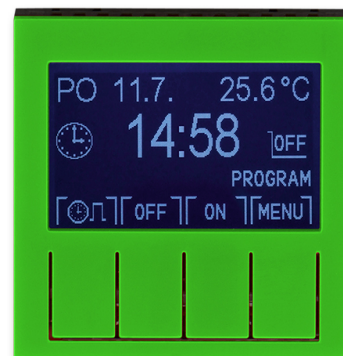

Hodiny spínacie programovateľné (ovládacia jednotka)

Kód produktu 3292H-A20301 67

Dizajn Levit®

Variant zelená / dymová čierna

POPIS

Ovládacia jednotka (nutné použiť spínací prístroj).

Prevádzkové režimy: manuálny, automatický (1 základná alebo 3 rozšírené časové programy), automatický astro, časovač, dovolenka

Časový program: max. 70 časových značiek s rozlíšením 5 minút, pre jednotlivé dni v týždni alebo Po-Pia, So-Ne, Po-Ne.

Ďalšie funkcie: softvérové vypnutie, jas a kontrast displeja, zámok tlačidiel, meranie izbovej teploty, vonkajšie ovládanie kontaktom, počítadlo prevádzkových hodín, inverzie funkcie výstupu, automatický prechod zimný/letný čas, astrofunkcie (zemepisné súradnice, časové pásmo, korekcia východu a západu slnka), voľba jazyka (CZ, EN, RUS)

Rezerva chodu: cca 90 dní (dobíjacie Li článok)

Pracovná teplota: 0 °C až +50 °C

ĎALŠIE VARIANTY

Variant	Kód produktu
 biela / ľadová biela	3292H-A20301 01
 biela / biela	3292H-A20301 03
 šedá / biela	3292H-A20301 16
 slonová kosť / biela	3292H-A20301 17
 macchiato / biela	3292H-A20301 18
 biela / dymová čierna	3292H-A20301 62
 žltá / dymová čierna	3292H-A20301 64
 červená / dymová čierna	3292H-A20301 65
 oranžová / dymová čierna	3292H-A20301 66