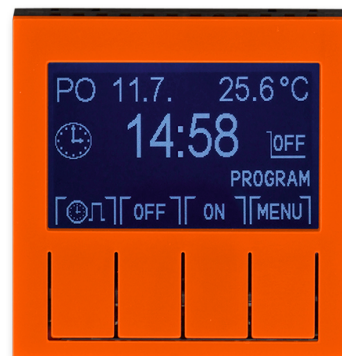

Hodiny spínacie programovateľné (ovládacia jednotka)

Kód produktu 3292H-A20301 66

Dizajn Levit®

Variant oranžová / dymová čierna

POPIS

Ovládacia jednotka (nutné použiť spínací prístroj).

Prevádzkové režimy: manuálny, automatický (1 základná alebo 3 rozšírené časové programy), automatický astro, časovač, dovolenka

Časový program: max. 70 časových značiek s rozlíšením 5 minút, pre jednotlivé dni v týždni alebo Po-Pia, So-Ne, Po-Ne.

Ďalšie funkcie: softvérové vypnutie, jas a kontrast displeja, zámok tlačidiel, meranie izbovej teploty, vonkajšie ovládanie kontaktom, počítadlo prevádzkových hodín, inverzie funkcie výstupu, automatický prechod zimný/letný čas, astrofunkcie (zemepisné súradnice, časové pásmo, korekcia východu a západu slnka), voľba jazyka (CZ, EN, RUS)

Rezerva chodu: cca 90 dní (dobíjacie Li článok)

Pracovná teplota: 0 °C až +50 °C

ĎALŠIE VARIANTY

Variant	Kód produktu
 biela / ľadová biela	3292H-A20301 01
 biela / biela	3292H-A20301 03
 šedá / biela	3292H-A20301 16
 slonová kosť / biela	3292H-A20301 17
 macchiato / biela	3292H-A20301 18
 biela / dymová čierna	3292H-A20301 62
 žltá / dymová čierna	3292H-A20301 64
 červená / dymová čierna	3292H-A20301 65
 zelená / dymová čierna	3292H-A20301 67