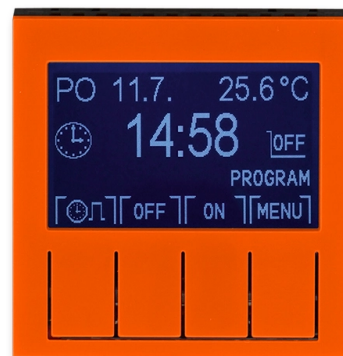

Hodiny spínacie programovateľné (ovládacia jednotka)

Kód produktu 3292H-A20301 66

Dizajn Levit®

Variants oranžová / dymová čierna

POPIS

Ovládacia jednotka (nutné použiť spínací prístroj).

Prevádzkové režimy: manuálny, automatický (1 základná alebo 3 rozšírené časové programy), automatický astro, časovač, dovolenka

Časový program: max. 70 časových značiek s rozlíšením 5 minút, pre jednotlivé dni v týždni alebo Po-Pia, So-Ne, Po-Ne.

Ďalšie funkcie: softvérové vypnutie, jas a kontrast displeja, zámok tlačidiel, meranie izbovej teploty, vonkajšie ovládanie kontaktom, počítadlo prevádzkových hodín, inverzie funkcie výstupu, automatický prechod zimný/letný čas, astrofunkcie (zemepisné súradnice, časové pásmo, korekcia východu a západu slnka), voľba jazyka (CZ, EN, RUS)

Rezerva chodu: cca 90 dní (dobíjacie Li článok)

Pracovná teplota: 0 °C až +50 °C

ĎALŠIE VARIANTY

Variants	Kód produktu
 biela / ľadová biela	3292H-A20301 01
 biela / biela	3292H-A20301 03
 šedá / biela	3292H-A20301 16
 slonová kosť / biela	3292H-A20301 17
 macchiato / biela	3292H-A20301 18
 biela / dymová čierna	3292H-A20301 62
 žltá / dymová čierna	3292H-A20301 64
 červená / dymová čierna	3292H-A20301 65
 zelená / dymová čierna	3292H-A20301 67