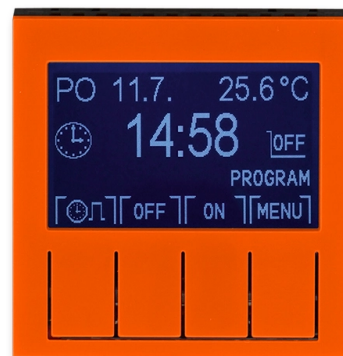

Hodiny spínacie programovateľné (ovládacia jednotka)

Kód produktu 3292H-A20301 66

Dizajn Levit®

Variant oranžová / dymová čierna

POPIS

Ovládacia jednotka (nutné použiť spínací prístroj).

Prevádzkové režimy: manuálny, automatický (1 základná alebo 3 rozšírené časové programy), automatický astro, časovač, dovolenka

Časový program: max. 70 časových značiek s rozlíšením 5 minút, pre jednotlivé dni v týždni alebo Po-Pia, So-Ne, Po-Ne.

Ďalšie funkcie: softvérové vypnutie, jas a kontrast displeja, zámok tlačidiel, meranie izbovej teploty, vonkajšie ovládanie kontaktom, počítadlo prevádzkových hodín, inverzie funkcie výstupu, automatický prechod zimný/letný čas, astrofunkcie (zemepisné súradnice, časové pásmo, korekcia východu a západu slnka), voľba jazyka (CZ, EN, RUS)

Rezerva chodu: cca 90 dní (dobíjacie Li článok)

Pracovná teplota: 0 °C až +50 °C

ĎALŠIE VARIANTY

Variant	Kód produktu
 Biela / Ľadová Biela	3292H-A20301 01
 Biela / Biela	3292H-A20301 03
 Šedá / Biela	3292H-A20301 16
 Slonová Kost / Biela	3292H-A20301 17
 Macchiato / Biela	3292H-A20301 18
 Biela / Dymová Čierna	3292H-A20301 62
 Žltá / Dymová Čierna	3292H-A20301 64
 Červená / Dymová Čierna	3292H-A20301 65
Zelená / Dymová Čierna	3292H-A20301 67