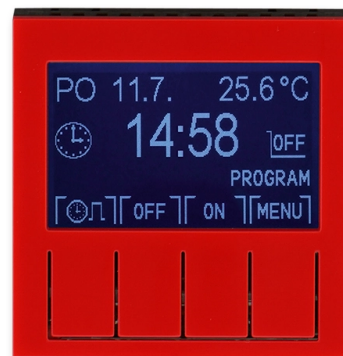

Hodiny spínacie programovateľné (ovládacia jednotka)

Kód produktu 3292H-A20301 65

Dizajn Levit®

Variant červená / dymová čierna

POPIS

Ovládacia jednotka (nutné použiť spínací prístroj).

Prevádzkové režimy: manuálny, automatický (1 základná alebo 3 rozšírené časové programy), automatický astro, časovač, dovolenka

Časový program: max. 70 časových značiek s rozlíšením 5 minút, pre jednotlivé dni v týždni alebo Po-Pia, So-Ne, Po-Ne.

Ďalšie funkcie: softvérové vypnutie, jas a kontrast displeja, zámok tlačidiel, meranie izbovej teploty, vonkajšie ovládanie kontaktom, počítadlo prevádzkových hodín, inverzie funkcie výstupu, automatický prechod zimný/letný čas, astrofunkcie (zemepisné súradnice, časové pásmo, korekcia východu a západu slnka), voľba jazyka (CZ, EN, RUS)

Rezerva chodu: cca 90 dní (dobíjacie Li článok)

Pracovná teplota: 0 °C až +50 °C

ĎALŠIE VARIANTY

Variant	Kód produktu
 biela / ľadová biela	3292H-A20301 01
 biela / biela	3292H-A20301 03
 šedá / biela	3292H-A20301 16
 slonová kosť / biela	3292H-A20301 17
 macchiato / biela	3292H-A20301 18
 biela / dymová čierna	3292H-A20301 62
 žltá / dymová čierna	3292H-A20301 64
 oranžová / dymová čierna	3292H-A20301 66
 zelená / dymová čierna	3292H-A20301 67