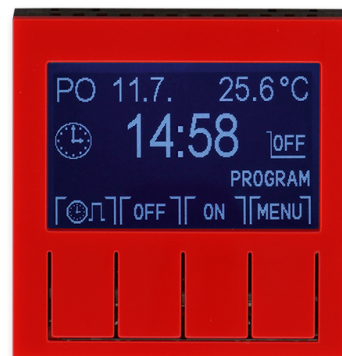

Hodiny spínacie programovateľné (ovládacia jednotka)

Kód produktu 3292H-A20301 65

Dizajn Levit®

Variant červená / dymová čierna

POPIS

Ovládacia jednotka (nutné použiť spínací prístroj).

Prevádzkové režimy: manuálny, automatický (1 základná alebo 3 rozšírené časové programy), automatický astro, časovač, dovolenka

Časový program: max. 70 časových značiek s rozlíšením 5 minút, pre jednotlivé dni v týždni alebo Po-Pia, So-Ne, Po-Ne.

Ďalšie funkcie: softvérové vypnutie, jas a kontrast displeja, zámok tlačidiel, meranie izbovej teploty, vonkajšie ovládanie kontaktom, počítadlo prevádzkových hodín, inverzie funkcie výstupu, automatický prechod zimný/letný čas, astrofunkcie (zemepisné súradnice, časové pásmo, korekcia východu a západu slnka), voľba jazyka (CZ, EN, RUS)

Rezerva chodu: cca 90 dní (dobíjacie Li článok)

Pracovná teplota: 0 °C až +50 °C

ĎALŠIE VARIANTY

Variant	Kód produktu
 biela / ľadová biela	3292H-A20301 01
 biela / biela	3292H-A20301 03
 šedá / biela	3292H-A20301 16
 slonová kosť / biela	3292H-A20301 17
 macchiato / biela	3292H-A20301 18
 biela / dymová čierna	3292H-A20301 62
 žltá / dymová čierna	3292H-A20301 64
 oranžová / dymová čierna	3292H-A20301 66
 zelená / dymová čierna	3292H-A20301 67