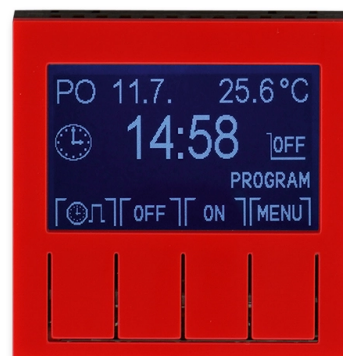

Hodiny spínacie programovateľné (ovládacia jednotka)

Kód produktu 3292H-A20301 65

Dizajn Levit®

Variant červená / dymová čierna

POPIS

Ovládacia jednotka (nutné použiť spínací prístroj).

Prevádzkové režimy: manuálny, automatický (1 základná alebo 3 rozšírené časové programy), automatický astro, časovač, dovolenka

Časový program: max. 70 časových značiek s rozlíšením 5 minút, pre jednotlivé dni v týždni alebo Po-Pia, So-Ne, Po-Ne.

Ďalšie funkcie: softvérové vypnutie, jas a kontrast displeja, zámok tlačidiel, meranie izbovej teploty, vonkajšie ovládanie kontaktom, počítadlo prevádzkových hodín, inverzie funkcie výstupu, automatický prechod zimný/letný čas, astrofunkcie (zemepisné súradnice, časové pásmo, korekcia východu a západu slnka), voľba jazyka (CZ, EN, RUS)

Rezerva chodu: cca 90 dní (dobíjacie Li článok)

Pracovná teplota: 0 °C až +50 °C

ĎALŠIE VARIANTY

Variant	Kód produktu
 Biela / Ľadová Biela	3292H-A20301 01
 Biela / Biela	3292H-A20301 03
 Šedá / Biela	3292H-A20301 16
 Slonová Kost / Biela	3292H-A20301 17
 Macchiato / Biela	3292H-A20301 18
 Biela / Dymová Čierna	3292H-A20301 62
 Žltá / Dymová Čierna	3292H-A20301 64
 Oranžová / Dymová Čierna	3292H-A20301 66
Zelená / Dymová Čierna	3292H-A20301 67