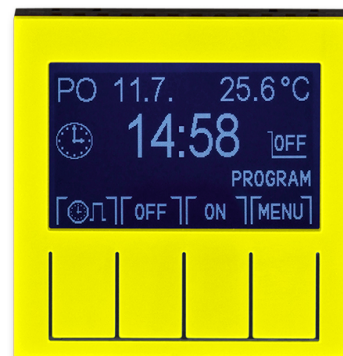

Hodiny spínacie programovateľné (ovládacia jednotka)

Kód produktu 3292H-A20301 64

Dizajn Levit®

Variants žltá / dymová čierna

POPIS

Ovládacia jednotka (nutné použiť spínací prístroj).

Prevádzkové režimy: manuálny, automatický (1 základná alebo 3 rozšírené časové programy), automatický astro, časovač, dovolenka

Časový program: max. 70 časových značiek s rozlíšením 5 minút, pre jednotlivé dni v týždni alebo Po-Pia, So-Ne, Po-Ne.

Ďalšie funkcie: softvérové vypnutie, jas a kontrast displeja, zámok tlačidiel, meranie izbovej teploty, vonkajšie ovládanie kontaktom, počítadlo prevádzkových hodín, inverzie funkcie výstupu, automatický prechod zimný/letný čas, astrofunkcie (zemepisné súradnice, časové pásmo, korekcia východu a západu slnka), voľba jazyka (CZ, EN, RUS)

Rezerva chodu: cca 90 dní (dobijacie Li článok)

Pracovná teplota: 0 °C až +50 °C

ĎALŠIE VARIANTY

Variants	Kód produktu
 biela / ľadová biela	3292H-A20301 01
 biela / biela	3292H-A20301 03
 šedá / biela	3292H-A20301 16
 slonová kosť / biela	3292H-A20301 17
 macchiato / biela	3292H-A20301 18
 biela / dymová čierna	3292H-A20301 62
 červená / dymová čierna	3292H-A20301 65
 oranžová / dymová čierna	3292H-A20301 66
 zelená / dymová čierna	3292H-A20301 67