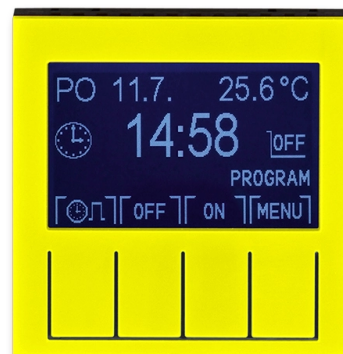

Hodiny spínacie programovateľné (ovládacia jednotka)

Kód produktu 3292H-A20301 64

Dizajn Levit®

Variant žltá / dymová čierna

POPIS

Ovládacia jednotka (nutné použiť spínací prístroj).

Prevádzkové režimy: manuálny, automatický (1 základná alebo 3 rozšírené časové programy), automatický astro, časovač, dovolenka

Časový program: max. 70 časových značiek s rozlíšením 5 minút, pre jednotlivé dni v týždni alebo Po-Pia, So-Ne, Po-Ne.

Ďalšie funkcie: softvérové vypnutie, jas a kontrast displeja, zámok tlačidiel, meranie izbovej teploty, vonkajšie ovládanie kontaktom, počítadlo prevádzkových hodín, inverzie funkcie výstupu, automatický prechod zimný/letný čas, astrofunkcie (zemepisné súradnice, časové pásmo, korekcia východu a západu slnka), voľba jazyka (CZ, EN, RUS)

Rezerva chodu: cca 90 dní (dobíjacie Li článok)

Pracovná teplota: 0 °C až +50 °C

ĎALŠIE VARIANTY

Variant	Kód produktu
 Biela / Ľadová Biela	3292H-A20301 01
 Biela / Biela	3292H-A20301 03
 Šedá / Biela	3292H-A20301 16
 Slonová Kost / Biela	3292H-A20301 17
 Macchiato / Biela	3292H-A20301 18
 Biela / Dymová Čierna	3292H-A20301 62
 Červená / Dymová Čierna	3292H-A20301 65
 Oranžová / Dymová Čierna	3292H-A20301 66
 Zelená / Dymová Čierna	3292H-A20301 67