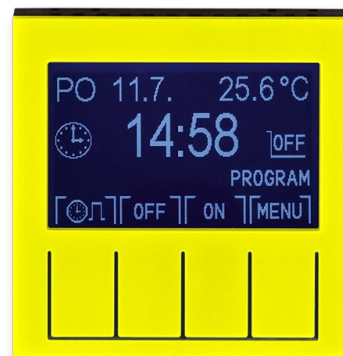

Hodiny spínacie programovateľné (ovládacia jednotka)

Kód produktu 3292H-A20301 64

Dizajn Levit®

Variants žltá / dymová čierna

POPIS

Ovládacia jednotka (nutné použiť spínací prístroj).

Prevádzkové režimy: manuálny, automatický (1 základná alebo 3 rozšírené časové programy), automatický astro, časovač, dovolenka

Časový program: max. 70 časových značiek s rozlíšením 5 minút, pre jednotlivé dni v týždni alebo Po-Pia, So-Ne, Po-Ne.

Ďalšie funkcie: softvérové vypnutie, jas a kontrast displeja, zámok tlačidiel, meranie izbovej teploty, vonkajšie ovládanie kontaktom, počítadlo prevádzkových hodín, inverzie funkcie výstupu, automatický prechod zimný/letný čas, astrofunkcie (zemepisné súradnice, časové pásmo, korekcia východu a západu slnka), voľba jazyka (CZ, EN, RUS)

Rezerva chodu: cca 90 dní (dobíjacie Li článok)

Pracovná teplota: 0 °C až +50 °C

ĎALŠIE VARIANTY

Variants	Kód produktu
 biela / ľadová biela	3292H-A20301 01
 biela / biela	3292H-A20301 03
 šedá / biela	3292H-A20301 16
 slonová kosť / biela	3292H-A20301 17
 macchiato / biela	3292H-A20301 18
 biela / dymová čierna	3292H-A20301 62
 červená / dymová čierna	3292H-A20301 65
 oranžová / dymová čierna	3292H-A20301 66
 zelená / dymová čierna	3292H-A20301 67