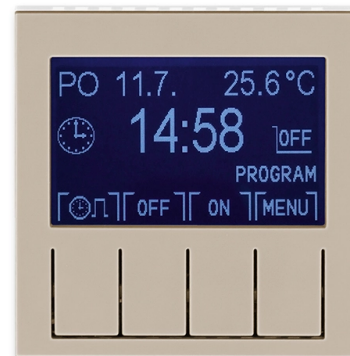

Hodiny spínacie programovateľné (ovládacia jednotka)

Kód produktu 3292H-A20301 18

Dizajn Levit®

Variants macchiato / biela

POPIS

Ovládacia jednotka (nutné použiť spínací prístroj).

Prevádzkové režimy: manuálny, automatický (1 základná alebo 3 rozšírené časové programy), automatický astro, časovač, dovolenka

Časový program: max. 70 časových značiek s rozlíšením 5 minút, pre jednotlivé dni v týždni alebo Po-Pia, So-Ne, Po-Ne.

Ďalšie funkcie: softvérové vypnutie, jas a kontrast displeja, zámok tlačidiel, meranie izbovej teploty, vonkajšie ovládanie kontaktom, počítadlo prevádzkových hodín, inverzie funkcie výstupu, automatický prechod zimný/letný čas, astrofunkcie (zemepisné súradnice, časové pásmo, korekcia východu a západu slnka), voľba jazyka (CZ, EN, RUS)

Rezerva chodu: cca 90 dní (dobíjacie Li článok)

Pracovná teplota: 0 °C až +50 °C

ĎALŠIE VARIANTY

| Variants | Kód produktu |
|--|-----------------|
|  biela / ľadová biela | 3292H-A20301 01 |
|  biela / biela | 3292H-A20301 03 |
|  šedá / biela | 3292H-A20301 16 |
|  slonová kosť / biela | 3292H-A20301 17 |
|  biela / dymová čierna | 3292H-A20301 62 |
|  žltá / dymová čierna | 3292H-A20301 64 |
|  červená / dymová čierna | 3292H-A20301 65 |
|  oranžová / dymová čierna | 3292H-A20301 66 |
|  zelená / dymová čierna | 3292H-A20301 67 |