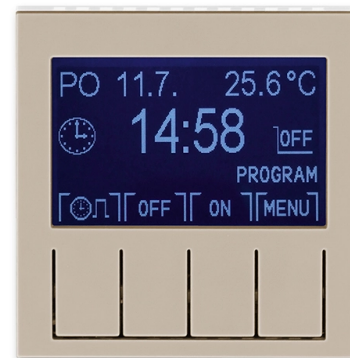

Hodiny spínacie programovateľné (ovládacia jednotka)

Kód produktu 3292H-A20301 18

Dizajn Levit®

Variant macchiato / biela

POPIS

Ovládacia jednotka (nutné použiť spínací prístroj).

Prevádzkové režimy: manuálny, automatický (1 základná alebo 3 rozšírené časové programy), automatický astro, časovač, dovolenka

Časový program: max. 70 časových značiek s rozlíšením 5 minút, pre jednotlivé dni v týždni alebo Po-Pia, So-Ne, Po-Ne.

Ďalšie funkcie: softvérové vypnutie, jas a kontrast displeja, zámok tlačidiel, meranie izbovej teploty, vonkajšie ovládanie kontaktom, počítadlo prevádzkových hodín, inverzie funkcie výstupu, automatický prechod zimný/letný čas, astrofunkcie (zemepisné súradnice, časové pásmo, korekcia východu a západu slnka), voľba jazyka (CZ, EN, RUS)

Rezerva chodu: cca 90 dní (dobíjacie Li článok)

Pracovná teplota: 0 °C až +50 °C

ĎALŠIE VARIANTY

Variant	Kód produktu
 biela / ľadová biela	3292H-A20301 01
 biela / biela	3292H-A20301 03
 šedá / biela	3292H-A20301 16
 slonová kosť / biela	3292H-A20301 17
 biela / dymová čierna	3292H-A20301 62
 žltá / dymová čierna	3292H-A20301 64
 červená / dymová čierna	3292H-A20301 65
 oranžová / dymová čierna	3292H-A20301 66
 zelená / dymová čierna	3292H-A20301 67