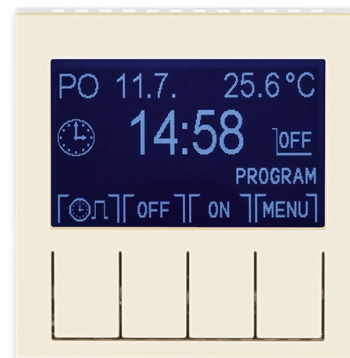

Hodiny spínacie programovateľné (ovládacia jednotka)

Kód produktu 3292H-A20301 17

Dizajn Levit®

Variant slonová kosť / biela

POPIS

Ovládacia jednotka (nutné použiť spínací prístroj).

Prevádzkové režimy: manuálny, automatický (1 základná alebo 3 rozšírené časové programy), automatický astro, časovač, dovolenka

Časový program: max. 70 časových značiek s rozlíšením 5 minút, pre jednotlivé dni v týždni alebo Po-Pia, So-Ne, Po-Ne.

Ďalšie funkcie: softvérové vypnutie, jas a kontrast displeja, zámok tlačidiel, meranie izbovej teploty, vonkajšie ovládanie kontaktom, počítadlo prevádzkových hodín, inverzie funkcie výstupu, automatický prechod zimný/letný čas, astrofunkcie (zemepisné súradnice, časové pásmo, korekcia východu a západu slnka), voľba jazyka (CZ, EN, RUS)

Rezerva chodu: cca 90 dní (dobíjacie Li článok)

Pracovná teplota: 0 °C až +50 °C

ĎALŠIE VARIANTY

Variant	Kód produktu
Biela / Ladvová Biela	3292H-A20301 01
Biela / Biela	3292H-A20301 03
Šedá / Biela	3292H-A20301 16
Macchiato / Biela	3292H-A20301 18
Biela / Dymová Čierna	3292H-A20301 62
Žltá / Dymová Čierna	3292H-A20301 64
Červená / Dymová Čierna	3292H-A20301 65
Oranžová / Dymová Čierna	3292H-A20301 66
Zelená / Dymová Čierna	3292H-A20301 67