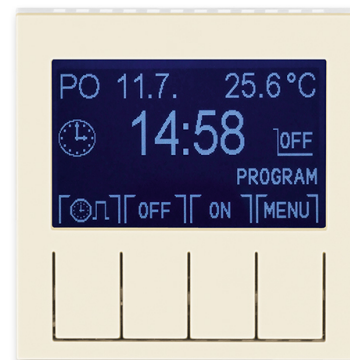

# Hodiny spínacie programovateľné (ovládacia jednotka)

**Kód produktu** 3292H-A20301 17

**Dizajn** Levit®

**Variant** slonová kosť / biela

## POPIS

Ovládacia jednotka (nutné použiť spínací prístroj).

Prevádzkové režimy: manuálny, automatický (1 základná alebo 3 rozšírené časové programy), automatický astro, časovač, dovolenka

Časový program: max. 70 časových značiek s rozlíšením 5 minút, pre jednotlivé dni v týždni alebo Po-Pia, So-Ne, Po-Ne.

Ďalšie funkcie: softvérové vypnutie, jas a kontrast displeja, zámok tlačidiel, meranie izbovej teploty, vonkajšie ovládanie kontaktom, počítadlo prevádzkových hodín, inverzie funkcie výstupu, automatický prechod zimný/letný čas, astrofunkcie (zemepisné súradnice, časové pásmo, korekcia východu a západu slnka), voľba jazyka (CZ, EN, RUS)