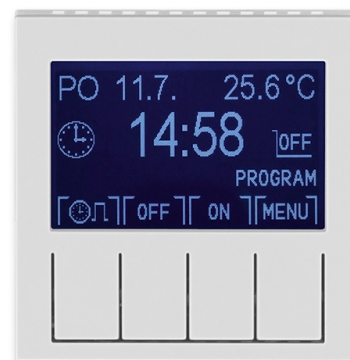

Hodiny spínacie programovateľné (ovládacia jednotka)

Kód produktu 3292H-A20301 16

Dizajn Levit®

Variant šedá / biela

POPIS

Ovládacia jednotka (nutné použiť spínací prístroj).

Prevádzkové režimy: manuálny, automatický (1 základná alebo 3 rozšírené časové programy), automatický astro, časovač, dovolenka

Časový program: max. 70 časových značiek s rozlíšením 5 minút, pre jednotlivé dni v týždni alebo Po-Pia, So-Ne, Po-Ne.

Ďalšie funkcie: softvérové vypnutie, jas a kontrast displeja, zámok tlačidiel, meranie izbovej teploty, vonkajšie ovládanie kontaktom, počítadlo prevádzkových hodín, inverzie funkcie výstupu, automatický prechod zimný/letný čas, astrofunkcie (zemepisné súradnice, časové pásmo, korekcia východu a západu slnka), voľba jazyka (CZ, EN, RUS)

Rezerva chodu: cca 90 dní (dobíjacie Li článok)

Pracovná teplota: 0 °C až +50 °C

ĎALŠIE VARIANTY

Variant	Kód produktu
 biela / ľadová biela	3292H-A20301 01
 biela / biela	3292H-A20301 03
 slonová kosť / biela	3292H-A20301 17
 macchiato / biela	3292H-A20301 18
 biela / dymová čierna	3292H-A20301 62
 žltá / dymová čierna	3292H-A20301 64
 červená / dymová čierna	3292H-A20301 65
 oranžová / dymová čierna	3292H-A20301 66
 zelená / dymová čierna	3292H-A20301 67