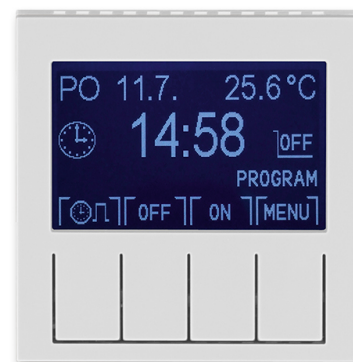

Hodiny spínacie programovateľné (ovládacia jednotka)

Kód produktu 3292H-A20301 16

Dizajn Levit®

Variant šedá / biela

POPIS

Ovládacia jednotka (nutné použiť spínací prístroj).

Prevádzkové režimy: manuálny, automatický (1 základná alebo 3 rozšírené časové programy), automatický astro, časovač, dovolenka

Časový program: max. 70 časových značiek s rozlíšením 5 minút, pre jednotlivé dni v týždni alebo Po-Pia, So-Ne, Po-Ne.

Ďalšie funkcie: softvérové vypnutie, jas a kontrast displeja, zámok tlačidiel, meranie izbovej teploty, vonkajšie ovládanie kontaktom, počítadlo prevádzkových hodín, inverzie funkcie výstupu, automatický prechod zimný/letný čas, astrofunkcie (zemepisné súradnice, časové pásmo, korekcia východu a západu slnka), voľba jazyka (CZ, EN, RUS)

Rezerva chodu: cca 90 dní (dobíjacie Li článok)

Pracovná teplota: 0 °C až +50 °C

ĎALŠIE VARIANTY

Variant	Kód produktu
 biela / ľadová biela	3292H-A20301 01
 biela / biela	3292H-A20301 03
 slonová kosť / biela	3292H-A20301 17
 macchiato / biela	3292H-A20301 18
 biela / dymová čierna	3292H-A20301 62
 žltá / dymová čierna	3292H-A20301 64
 červená / dymová čierna	3292H-A20301 65
 oranžová / dymová čierna	3292H-A20301 66
 zelená / dymová čierna	3292H-A20301 67