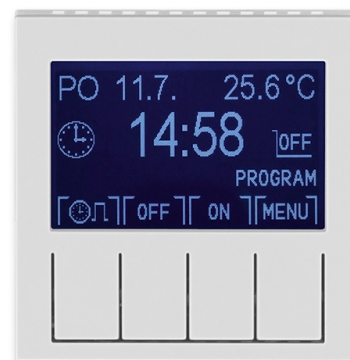

Hodiny spínacie programovateľné (ovládacia jednotka)

Kód produktu 3292H-A20301 16

Dizajn Levit®

Variant šedá / biela

POPIS

Ovládacia jednotka (nutné použiť spínací prístroj).

Prevádzkové režimy: manuálny, automatický (1 základná alebo 3 rozšírené časové programy), automatický astro, časovač, dovolenka

Časový program: max. 70 časových značiek s rozlíšením 5 minút, pre jednotlivé dni v týždni alebo Po-Pia, So-Ne, Po-Ne.

Ďalšie funkcie: softvérové vypnutie, jas a kontrast displeja, zámok tlačidiel, meranie izbovej teploty, vonkajšie ovládanie kontaktom, počítadlo prevádzkových hodín, inverzie funkcie výstupu, automatický prechod zimný/letný čas, astrofunkcie (zemepisné súradnice, časové pásmo, korekcia východu a západu slnka), voľba jazyka (CZ, EN, RUS)

Rezerva chodu: cca 90 dní (dobíjacie Li článok)

Pracovná teplota: 0 °C až +50 °C

ĎALŠIE VARIANTY

Variant	Kód produktu
 Biela / Ladvová Biela	3292H-A20301 01
 Biela / Biela	3292H-A20301 03
 Slonová Kost' / Biela	3292H-A20301 17
 Macchiato / Biela	3292H-A20301 18
 Biela / Dymová Čierna	3292H-A20301 62
 Žltá / Dymová Čierna	3292H-A20301 64
 Červená / Dymová Čierna	3292H-A20301 65
 Oranžová / Dymová Čierna	3292H-A20301 66
 Zelená / Dymová Čierna	3292H-A20301 67