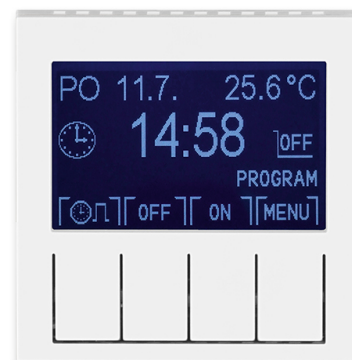

Hodiny spínacie programovateľné (ovládacia jednotka)

Kód produktu 3292H-A20301 03

Dizajn Levit®

Variant biela / biela

POPIS

Ovládacia jednotka (nutné použiť spínací prístroj).

Prevádzkové režimy: manuálny, automatický (1 základná alebo 3 rozšírené časové programy), automatický astro, časovač, dovolenka

Časový program: max. 70 časových značiek s rozlíšením 5 minút, pre jednotlivé dni v týždni alebo Po-Pia, So-Ne, Po-Ne.

Ďalšie funkcie: softvérové vypnutie, jas a kontrast displeja, zámok tlačidiel, meranie izbovej teploty, vonkajšie ovládanie kontaktom, počítadlo prevádzkových hodín, inverzie funkcie výstupu, automatický prechod zimný/letný čas, astrofunkcie (zemepisné súradnice, časové pásmo, korekcia východu a západu slnka), voľba jazyka (CZ, EN, RUS)

Rezerva chodu: cca 90 dní (dobíjacie Li článok)

Pracovná teplota: 0 °C až +50 °C

ĎALŠIE VARIANTY

Variant	Kód produktu
 biela / ľadová biela	3292H-A20301 01
 šedá / biela	3292H-A20301 16
 slonová kosť / biela	3292H-A20301 17
 macchiato / biela	3292H-A20301 18
 biela / dymová čierna	3292H-A20301 62
 žltá / dymová čierna	3292H-A20301 64
 červená / dymová čierna	3292H-A20301 65
 oranžová / dymová čierna	3292H-A20301 66
 zelená / dymová čierna	3292H-A20301 67