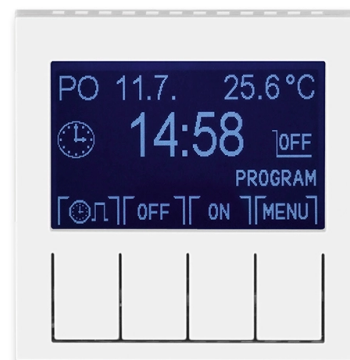

Hodiny spínacie programovateľné (ovládacia jednotka)

Kód produktu 3292H-A20301 03

Dizajn Levit®

Variant biela / biela

POPIS

Ovládacia jednotka (nutné použiť spínací prístroj).

Prevádzkové režimy: manuálny, automatický (1 základná alebo 3 rozšírené časové programy), automatický astro, časovač, dovolenka

Časový program: max. 70 časových značiek s rozlíšením 5 minút, pre jednotlivé dni v týždni alebo Po-Pia, So-Ne, Po-Ne.

Ďalšie funkcie: softvérové vypnutie, jas a kontrast displeja, zámok tlačidiel, meranie izbovej teploty, vonkajšie ovládanie kontaktom, počítadlo prevádzkových hodín, inverzie funkcie výstupu, automatický prechod zimný/letný čas, astrofunkcie (zemepisné súradnice, časové pásmo, korekcia východu a západu slnka), voľba jazyka (CZ, EN, RUS)

Rezerva chodu: cca 90 dní (dobíjacie Li článok)

Pracovná teplota: 0 °C až +50 °C

ĎALŠIE VARIANTY

Variant	Kód produktu
 Biela / Ľadová Biela	3292H-A20301 01
 Šedá / Biela	3292H-A20301 16
 Slonová Kost' / Biela	3292H-A20301 17
 Macchiato / Biela	3292H-A20301 18
 Biela / Dymová Čierna	3292H-A20301 62
 Žltá / Dymová Čierna	3292H-A20301 64
 Červená / Dymová Čierna	3292H-A20301 65
 Oranžová / Dymová Čierna	3292H-A20301 66
Zelená / Dymová Čierna	3292H-A20301 67