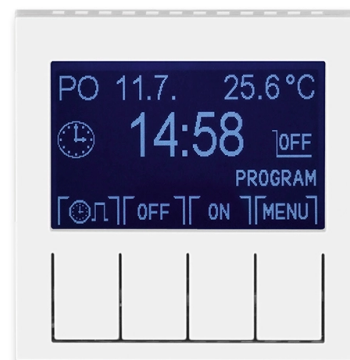

Hodiny spínacie programovateľné (ovládacia jednotka)

Kód produktu 3292H-A20301 03

Dizajn Levit®

Variants biela / biela

POPIS

Ovládacia jednotka (nutné použiť spínací prístroj).

Prevádzkové režimy: manuálny, automatický (1 základná alebo 3 rozšírené časové programy), automatický astro, časovač, dovolenka

Časový program: max. 70 časových značiek s rozlíšením 5 minút, pre jednotlivé dni v týždni alebo Po-Pia, So-Ne, Po-Ne.

Ďalšie funkcie: softvérové vypnutie, jas a kontrast displeja, zámok tlačidiel, meranie izbovej teploty, vonkajšie ovládanie kontaktom, počítadlo prevádzkových hodín, inverzie funkcie výstupu, automatický prechod zimný/letný čas, astrofunkcie (zemepisné súradnice, časové pásmo, korekcia východu a západu slnka), voľba jazyka (CZ, EN, RUS)

Rezerva chodu: cca 90 dní (dobíjacie Li článok)

Pracovná teplota: 0 °C až +50 °C

ĎALŠIE VARIANTY

Variants	Kód produktu
 biela / ľadová biela	3292H-A20301 01
 šedá / biela	3292H-A20301 16
 slonová kosť / biela	3292H-A20301 17
 macchiato / biela	3292H-A20301 18
 biela / dymová čierna	3292H-A20301 62
 žltá / dymová čierna	3292H-A20301 64
 červená / dymová čierna	3292H-A20301 65
 oranžová / dymová čierna	3292H-A20301 66
 zelená / dymová čierna	3292H-A20301 67