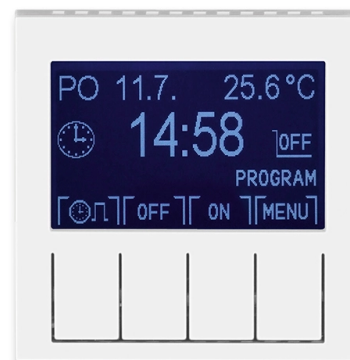

# Hodiny spínacie programovateľné (ovládacia jednotka)

**Kód produktu** 3292H-A20301 01

**Dizajn** Levit®

**Variant** biela / ľadová biela

## POPIS

Ovládacia jednotka (nutné použiť spínací prístroj).

Prevádzkové režimy: manuálny, automatický (1 základný alebo 3 rozšírené časové programy), automatický astro, časovač, dovolenka

Časový program: max. 70 časových značiek s rozlíšením 5 minút, pre jednotlivé dni v týždni alebo Po-Pia, So-Ne, Po-Ne.

Ďalšie funkcie: softvérové vypnutie, jas a kontrast displeja, zámok tlačidiel, meranie izbovej teploty, vonkajšie ovládanie kontaktom, počítadlo prevádzkových hodín, inverzia funkcie výstupu, automatický prechod zimný/letný čas, astrofunkcie (zemepisné súradnice, časové pásmo, korekcia východu a západu slnka), voľba jazyka (CZ, EN, RUS)