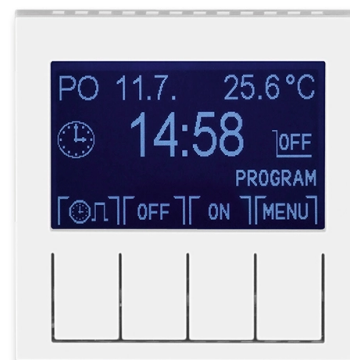

# Hodiny spínacie programovateľné (ovládacia jednotka)

**Kód produktu** 3292H-A20301 01

**Dizajn** Levit®

**Variants** biela / ľadová biela

## POPIS

Ovládacia jednotka (nutné použiť spínací prístroj).

Prevádzkové režimy: manuálny, automatický (1 základný alebo 3 rozšírené časové programy), automatický astro, časovač, dovolenka

Časový program: max. 70 časových značiek s rozlíšením 5 minút, pre jednotlivé dni v týždni alebo Po-Pia, So-Ne, Po-Ne.

Ďalšie funkcie: softvérové vypnutie, jas a kontrast displeja, zámok tlačidiel, meranie izbovej teploty, vonkajšie ovládanie kontaktom, počítadlo prevádzkových hodín, inverzia funkcie výstupu, automatický prechod zimný/letný čas, astrofunkcie (zemepisné súradnice, časové pásmo, korekcia východu a západu slnka), voľba jazyka (CZ, EN, RUS)