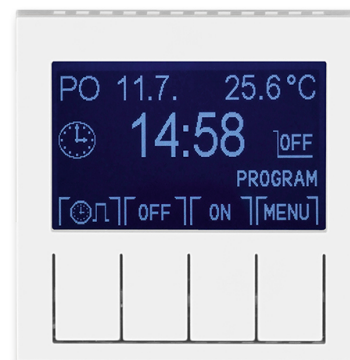

Hodiny spínacie programovateľné (ovládacia jednotka)

Kód produktu 3292H-A20301 01

Dizajn Levit®

Variants biela / ľadová biela

POPIS

Ovládacia jednotka (nutné použiť spínací prístroj).

Prevádzkové režimy: manuálny, automatický (1 základný alebo 3 rozšírené časové programy), automatický astro, časovač, dovolenka

Časový program: max. 70 časových značiek s rozlíšením 5 minút, pre jednotlivé dni v týždni alebo Po-Pia, So-Ne, Po-Ne.

Ďalšie funkcie: softvérové vypnutie, jas a kontrast displeja, zámok tlačidiel, meranie izbovej teploty, vonkajšie ovládanie kontaktom, počítadlo prevádzkových hodín, inverzia funkcie výstupu, automatický prechod zimný/letný čas, astrofunkcie (zemepisné súradnice, časové pásmo, korekcia východu a západu slnka), voľba jazyka (CZ, EN, RUS)

Rezerva chodu: cca 90 dní (dobíjacie Li článok)

Pracovná teplota: 0 °C až +50 °C

ĎALŠIE VARIANTY

| Variants | Kód produktu |
|--|-----------------|
|  biela / biela | 3292H-A20301 03 |
|  šedá / biela | 3292H-A20301 16 |
|  slonová kosť / biela | 3292H-A20301 17 |
|  macchiato / biela | 3292H-A20301 18 |
|  biela / dymová čierna | 3292H-A20301 62 |
|  žltá / dymová čierna | 3292H-A20301 64 |
|  červená / dymová čierna | 3292H-A20301 65 |
|  oranžová / dymová čierna | 3292H-A20301 66 |
|  zelená / dymová čierna | 3292H-A20301 67 |