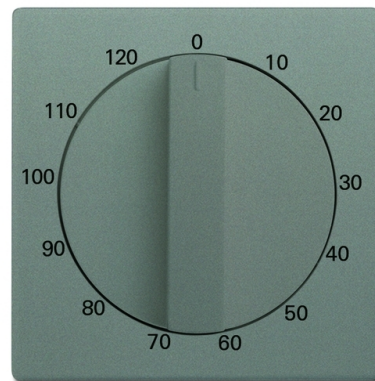

# Kryt ovládača časového s otočným ovládačom

**Kód produktu** 2CKA001753A0264

**Typové číslo** 1771-803-103

**Dizajn** solo®, solo® carat, Busch-axcent®

**Variant** metalická šedá

## POPIS

Pre prístroj časového ovládača (1071 U).