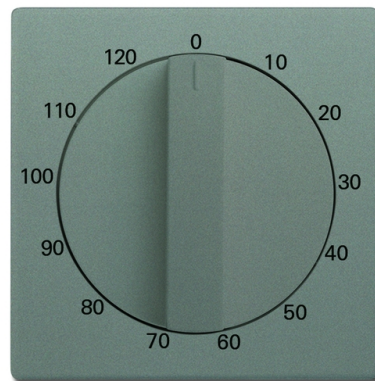

# Kryt ovládača časového s otočným ovládačom

**Kód produktu** 2CKA001753A0264

**Typové číslo** 1771-803-103

**Dizajn** solo®, solo® carat, Busch-axcent®

**Variant** metalická šedá

## POPIS

Pre prístroj časového ovládača (1071 U).