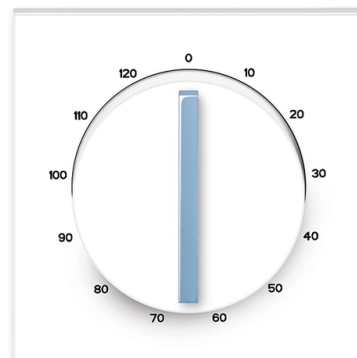

# Kryt ovládača časového s otočným ovládačom

**Kód produktu** 3294M-A00160 41

**Dizajn** Neo®

**Variant** biela / ľadová modrá

**Status** Výbeh

## POPIS

Pre prístroj časového ovládača (1071 U)