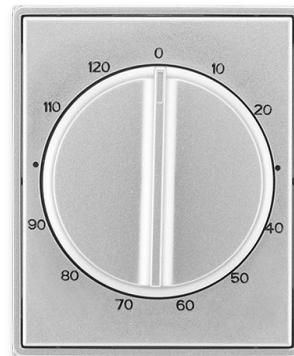

Kryt ovládača časového s otočným ovládačom

Kód produktu 3294E-A00160 08

Dizajn Time®, Time® Arbo

Varianta titánová

POPIS

Pre prístroj časového ovládača (1071 U)

ĎALŠIE VARIANTY

	Varianta	Kód produktu
	starostrieborná	3294E-A00160 32
	šampanská	3294E-A00160 33
	antracitová	3294E-A00160 34