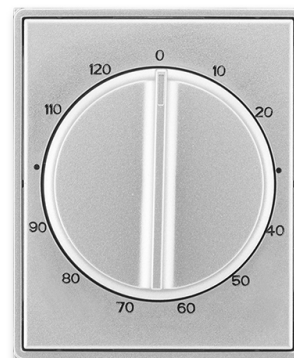

Kryt ovládača časového s otočným ovládačom

Kód produktu 3294E-A00160 08

Dizajn Time®, Time® Arbo

Varianta titánová

POPIS

Pre prístroj časového ovládača (1071 U)

ĎALŠIE VARIANTY

Varianta	Kód produktu
 starostrieborná	3294E-A00160 32
 šampanská	3294E-A00160 33
 antracitová	3294E-A00160 34