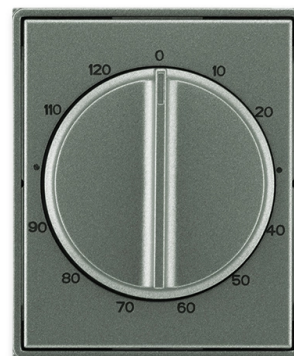

Kryt ovládača časového s otočným ovládačom

Kód produktu 3294E-A00160 34

Dizajn Time®, Time® Arbo

Variant antracitová

POPIS

Pre prístroj časového ovládača (1071 U)

ĎALŠIE VARIANTY

Variant	Kód produktu
 Biela / Ľadová Biela	3294E-A00160 01
 Biela / Biela	3294E-A00160 03
 Titánová	3294E-A00160 08
 Starostrieborná	3294E-A00160 32
 Šampanská	3294E-A00160 33
 Oceľová	3294E-A00160 36