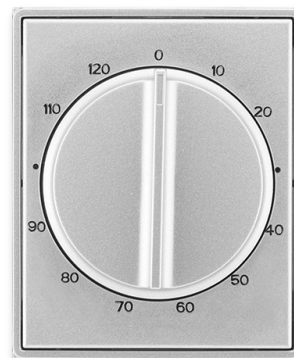

# Kryt ovládača časového s otočným ovládačom

**Kód produktu** 3294E-A00160 08

**Dizajn** Time®, Time® Arbo

**Variant** titánová

## POPIS

Pre prístroj časového ovládača (1071 U)

## ĎALŠIE VARIANTY

Variant	Kód produktu
 Biela / Ľadová Biela	3294E-A00160 01
 Biela / Biela	3294E-A00160 03
 Starostrieborná	3294E-A00160 32
 Šampanská	3294E-A00160 33
 Antracitová	3294E-A00160 34
 Oceľová	3294E-A00160 36