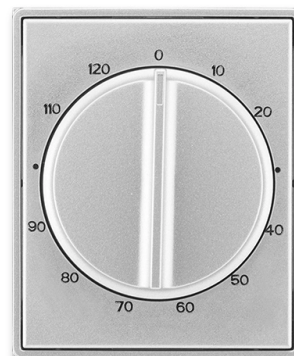

Kryt ovládača časového s otočným ovládačom

Kód produktu 3294E-A00160 08

Dizajn Time®, Time® Arbo

Varianta titánová

POPIS

Pre prístroj časového ovládača (1071 U)

ĎALŠIE VARIANTY

| Varianta | Kód produktu |
|--|-----------------|
|  biela / ľadová biela | 3294E-A00160 01 |
|  biela / biela | 3294E-A00160 03 |
|  starostrieborná | 3294E-A00160 32 |
|  šampanská | 3294E-A00160 33 |
|  antracitová | 3294E-A00160 34 |
|  oceľová | 3294E-A00160 36 |