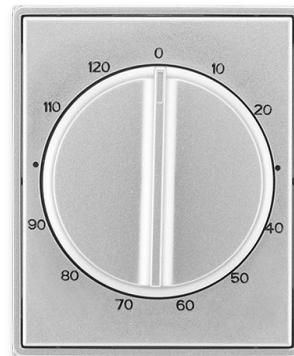

Kryt ovládača časového s otočným ovládačom

Kód produktu 3294E-A00160 08

Dizajn Time®, Time® Arbo

Varianta titánová

POPIS

Pre prístroj časového ovládača (1071 U)

ĎALŠIE VARIANTY

Varianta	Kód produktu
 biela / ľadová biela	3294E-A00160 01
 biela / biela	3294E-A00160 03
 starostrieborná	3294E-A00160 32
 šampanská	3294E-A00160 33
 antracitová	3294E-A00160 34
 oceľová	3294E-A00160 36