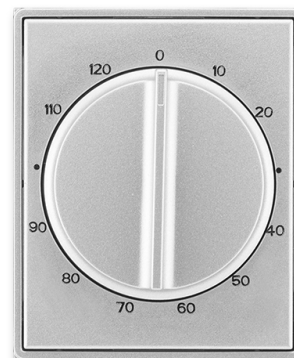

# Kryt ovládača časového s otočným ovládačom

**Kód produktu** 3294E-A00160 08

**Dizajn** Time®, Time® Arbo

**Varianta** titánová

## POPIS

Pre prístroj časového ovládača (1071 U)

## ĎALŠIE VARIANTY

Varianta	Kód produktu
 biela / ľadová biela	3294E-A00160 01
 biela / biela	3294E-A00160 03
 lungo / mliečna biela	3294E-A00160 26
 starostrieborná	3294E-A00160 32
 šampanská	3294E-A00160 33
 antracitová	3294E-A00160 34
 ocelová	3294E-A00160 36