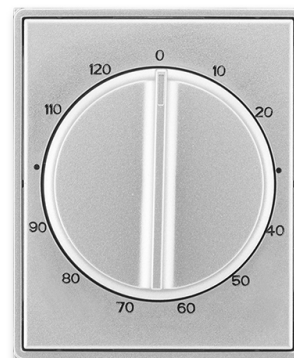

# Kryt ovládača časového s otočným ovládačom

**Kód produktu** 3294E-A00160 08

**Dizajn** Time®, Time® Arbo

**Varianta** titánová

## POPIS

Pre prístroj časového ovládača (1071 U)

## ĎALŠIE VARIANTY

Varianta	Kód produktu
 biela / ľadová biela	3294E-A00160 01
 biela / biela	3294E-A00160 03
 starostrieborná	3294E-A00160 32
 šampanská	3294E-A00160 33
 antracitová	3294E-A00160 34
 oceľová	3294E-A00160 36