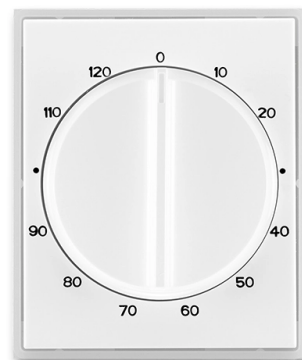

# Kryt ovládača časového s otočným ovládačom

**Kód produktu** 3294E-A00160 01

**Dizajn** Time®, Element®

**Variant** biela / ľadová biela

## POPIS

Pre prístroj časového ovládača (1071 U)

## ĎALŠIE VARIANTY

Variant	Kód produktu
 Biela / Biela	3294E-A00160 03
 Titánová	3294E-A00160 08
 Starostrieborná	3294E-A00160 32
 Šampanská	3294E-A00160 33
 Antracitová	3294E-A00160 34
 Oceľová	3294E-A00160 36