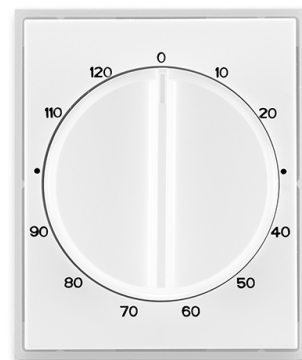

Kryt ovládača časového s otočným ovládačom

Kód produktu 3294E-A00160 01

Dizajn Time®, Element®

Variants biela / ľadová biela

POPIS

Pre prístroj časového ovládača (1071 U)

ĎALŠIE VARIANTY

Variants	Kód produktu
 biela / biela	3294E-A00160 03
 titánová	3294E-A00160 08
 lungo / mliečna biela	3294E-A00160 26
 starostrieborná	3294E-A00160 32
 šampanská	3294E-A00160 33
 antracitová	3294E-A00160 34
 ocelová	3294E-A00160 36