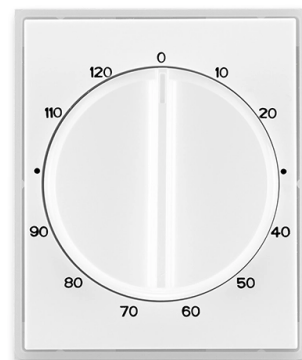

Kryt ovládača časového s otočným ovládačom

Kód produktu 3294E-A00160 01

Dizajn Time®, Element®

Variants biela / ľadová biela

POPIS

Pre prístroj časového ovládača (1071 U)

ĎALŠIE VARIANTY

	Variants	Kód produktu
	biela / biela	3294E-A00160 03
	titánová	3294E-A00160 08
	starostrieborná	3294E-A00160 32
	šampanská	3294E-A00160 33
	antracitová	3294E-A00160 34
	oceľová	3294E-A00160 36