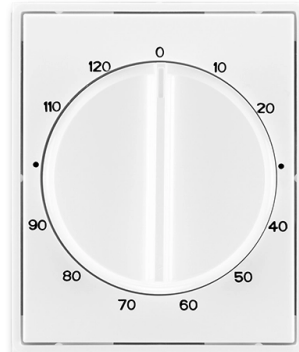

Kryt ovládača časového s otočným ovládačom

Kód produktu 3294E-A00160 03

Dizajn Element®, Time®

Variants biela / biela

POPIS

Pre prístroj časového ovládača (1071 U)

ĎALŠIE VARIANTY

Variants	Kód produktu
 biela / ľadová biela	3294E-A00160 01
 titánová	3294E-A00160 08
 starostrieborná	3294E-A00160 32
 šampanská	3294E-A00160 33
 antracitová	3294E-A00160 34
 oceľová	3294E-A00160 36