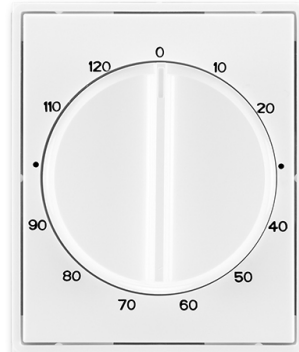

Kryt ovládača časového s otočným ovládačom

Kód produktu 3294E-A00160 03

Dizajn Element®, Time®

Variants biela / biela

POPIS

Pre prístroj časového ovládača (1071 U)

ĎALŠIE VARIANTY

Variants	Kód produktu
 biela / ľadová biela	3294E-A00160 01
 titánová	3294E-A00160 08
 starostrieborná	3294E-A00160 32
 šampanská	3294E-A00160 33
 antracitová	3294E-A00160 34
 oceľová	3294E-A00160 36