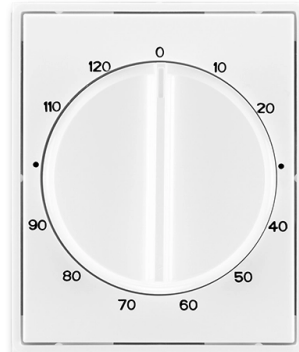

# Kryt ovládača časového s otočným ovládačom

**Kód produktu** 3294E-A00160 03

**Dizajn** Element®, Time®

**Variants** biela / biela

## POPIS

Pre prístroj časového ovládača (1071 U)

## ĎALŠIE VARIANTY

Variants	Kód produktu
 biela / ľadová biela	3294E-A00160 01
 titánová	3294E-A00160 08
 starostrieborná	3294E-A00160 32
 šampanská	3294E-A00160 33
 antracitová	3294E-A00160 34
 oceľová	3294E-A00160 36