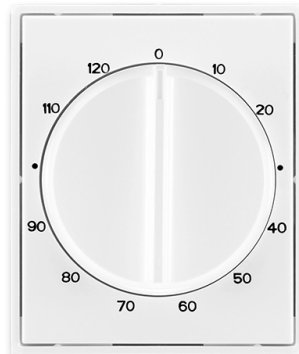

Kryt ovládača časového s otočným ovládačom

Kód produktu 3294E-A00160 03

Dizajn Element®, Time®

Variants biela / biela

POPIS

Pre prístroj časového ovládača (1071 U)

ĎALŠIE VARIANTY

Variants	Kód produktu
 biela / ľadová biela	3294E-A00160 01
 titánová	3294E-A00160 08
 starostrieborná	3294E-A00160 32
 šampanská	3294E-A00160 33
 antracitová	3294E-A00160 34
 oceľová	3294E-A00160 36