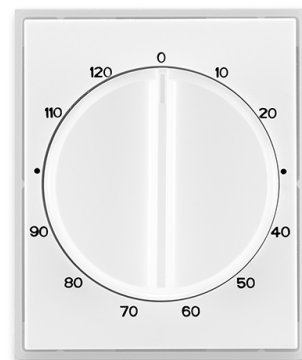

Kryt ovládača časového s otočným ovládačom

Kód produktu 3294E-A00160 01

Dizajn Time®, Element®

Variant biela / ľadová biela

POPIS

Pre prístroj časového ovládača (1071 U)

ĎALŠIE VARIANTY

Variant	Kód produktu
 biela / biela	3294E-A00160 03
 biela / ľadová šedá	3294E-A00160 04
 slonová kosť / ľadová biela	3294E-A00160 21
 kávová / ľadová opáľová	3294E-A00160 25