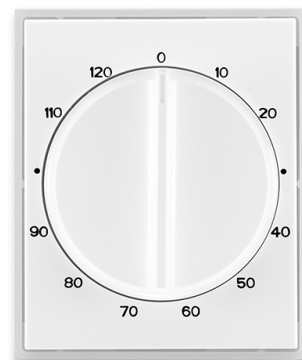

Kryt ovládača časového s otočným ovládačom

Kód produktu 3294E-A00160 01

Dizajn Time®, Element®

Variants biela / ľadová biela

POPIS

Pre prístroj časového ovládača (1071 U)

ĎALŠIE VARIANTY

	Variants	Kód produktu
	biela / biela	3294E-A00160 03
	biela / ľadová šedá	3294E-A00160 04