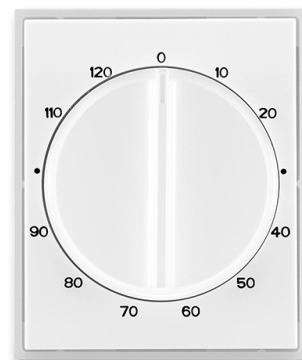

Kryt ovládača časového s otočným ovládačom

Kód produktu 3294E-A00160 01

Dizajn Time®, Element®

Varianta biela / ľadová biela

POPIS

Pre prístroj časového ovládača (1071 U)

ĎALŠIE VARIANTY

	Varianta	Kód produktu
	biela / biela	3294E-A00160 03
	biela / ľadová šedá	3294E-A00160 04