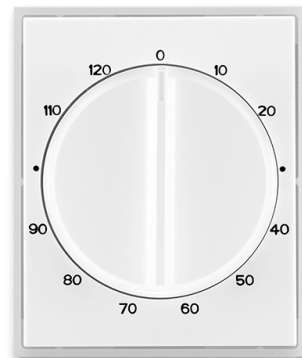

# Kryt ovládača časového s otočným ovládačom

**Kód produktu** 3294E-A00160 01

**Dizajn** Time®, Element®

**Variant** biela / ľadová biela

## POPIS

Pre prístroj časového ovládača (1071 U)

## ĎALŠIE VARIANTY

	Variant	Kód produktu
	biela / biela	3294E-A00160 03
	biela / ľadová šedá	3294E-A00160 04