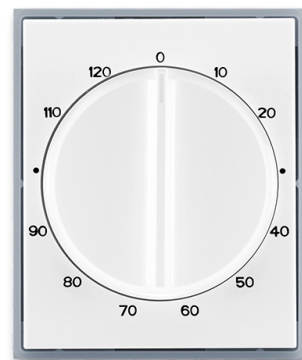

Kryt ovládača časového s otočným ovládačom

Kód produktu 3294E-A00160 04

Dizajn Element®

Variant biela / ľadová šedá

POPIS

Pre prístroj časového ovládača (1071 U)

ĎALŠIE VARIANTY

Variant	Kód produktu
 Biela / Ľadová Biela	3294E-A00160 01
 Biela / Biela	3294E-A00160 03