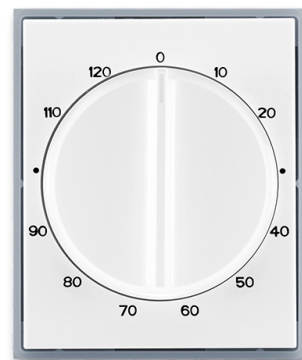

Kryt ovládača časového s otočným ovládačom

Kód produktu 3294E-A00160 04

Dizajn Element®

Variant biela / ľadová šedá

POPIS

Pre prístroj časového ovládača (1071 U)

ĎALŠIE VARIANTY

	Variant	Kód produktu
	biela / ľadová biela	3294E-A00160 01
	biela / biela	3294E-A00160 03