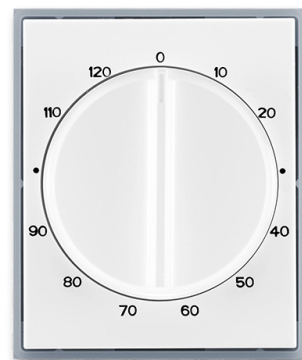

# Kryt ovládača časového s otočným ovládačom

**Kód produktu** 3294E-A00160 04

**Dizajn** Element®

**Variant** biela / ľadová šedá

## POPIS

Pre prístroj časového ovládača (1071 U)

## ĎALŠIE VARIANTY

	Variant	Kód produktu
	biela / ľadová biela	3294E-A00160 01
	biela / biela	3294E-A00160 03