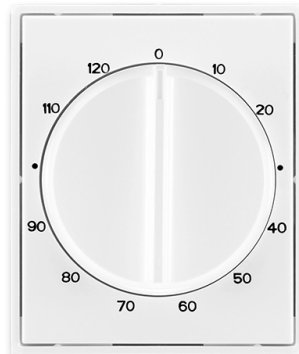

# Kryt ovládača časového s otočným ovládačom

**Kód produktu** 3294E-A00160 03

**Dizajn** Element®, Time®

**Variant** biela / biela

## POPIS

Pre prístroj časového ovládača (1071 U)

## ĎALŠIE VARIANTY

Variant	Kód produktu
 biela / ľadová biela	3294E-A00160 01
 biela / ľadová šedá	3294E-A00160 04