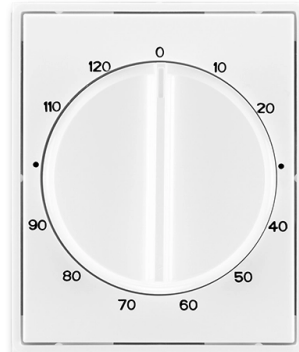

Kryt ovládača časového s otočným ovládačom

Kód produktu 3294E-A00160 03

Dizajn Element®, Time®

Variant biela / biela

POPIS

Pre prístroj časového ovládača (1071 U)

ĎALŠIE VARIANTY

Variant	Kód produktu
 biela / ľadová biela	3294E-A00160 01
 biela / ľadová šedá	3294E-A00160 04