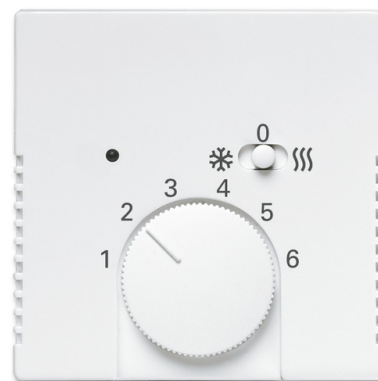

Kryt termostatu pre kúrenie/chladenie

Kód produktu 2CKA001710A4049

Typové číslo 1795 HKEA-84

Dizajn future® linear, solo®, solo® carat, Busch-axcent®

Variants štúdiová biela

POPIS

S posuvným prepínačom na prepínanie medzi kúrením a chladením. Pre prístroj termostatu pre vykurovanie/chladenie (1099 UHKEA).

ĎALŠIE VARIANTY

Variants	Kód produktu
 metalická šedá	2CKA001710A4044
 antracitová	2CKA001710A4045
 slonová kosť	2CKA001710A4047