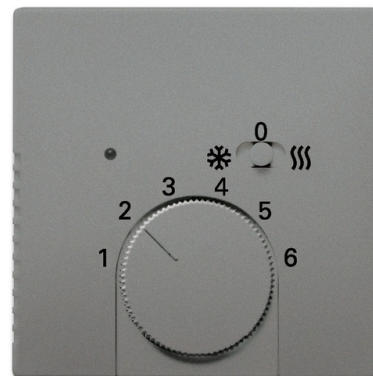

# Kryt termostatu pre kúrenie/chladenie

**Kód produktu** 2CKA001710A4044

**Typové číslo** 1795 HKEA-803

**Dizajn** solo®, solo® carat, Busch-axcent®

**Varianta** metalická šedá

## POPIS

S posuvným prepínačom na prepínanie medzi kúrením a chladením.  
Pre prístroj termostatu pre vykurovanie/chladenie (1099 UHKEA).

## ĎALŠIE VARIANTY

Varianta	Kód produktu
 antracitová	2CKA001710A4045
 slonová kosť	2CKA001710A4047
 štúdiová biela	2CKA001710A4049