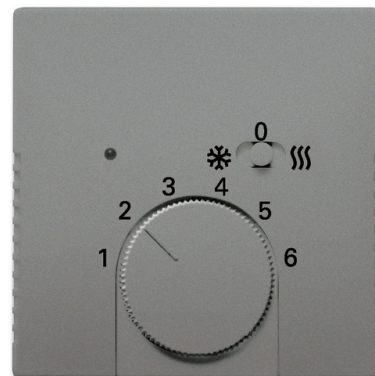

# Kryt termostatu pre kúrenie/chladenie

**Kód produktu** 2CKA001710A4044

**Typové číslo** 1795 HKEA-803

**Dizajn** solo®, solo® carat, Busch-axcent®

**Variant** metalická šedá

## POPIS

S posuvným prepínačom na prepínanie medzi kúrením a chladením.  
Pre prístroj termostatu pre vykurovanie/chladenie (1099 UHKEA).

## ĎALŠIE VARIANTY

Variant	Kód produktu
 antracitová	2CKA001710A4045
 slonová kosť	2CKA001710A4047
 štúdiová biela	2CKA001710A4049