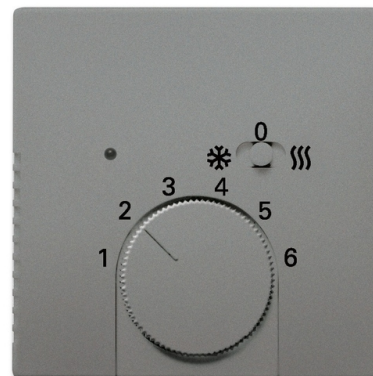

# Kryt termostatu pre kúrenie/chladenie

**Kód produktu** 2CKA001710A4044

**Typové číslo** 1795 HKEA-803

**Dizajn** solo®, solo® carat, Busch-axcent®

**Varianta** metalická šedá

## POPIS

S posuvným prepínačom na prepínanie medzi kúrením a chladením.  
Pre prístroj termostatu pre vykurovanie/chladenie (1099 UHKEA).

## ĎALŠIE VARIANTY

Varianta	Kód produktu
 antracitová	2CKA001710A4045
 slonová kosť	2CKA001710A4047
 štúdiová biela	2CKA001710A4049