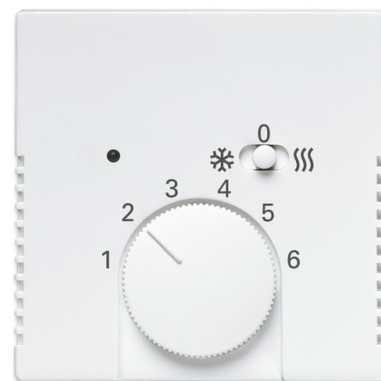

# Kryt termostatu pre kúrenie/chladenie

**Kód produktu** 2CKA001710A4049

**Typové číslo** 1795 HKEA-84

**Dizajn** future® linear, solo®, solo® carat, Busch-axcent®

**Variant** štúdiová biela

## POPIS

S posuvným prepínačom na prepínanie medzi kúrením a chladením.  
Pre prístroj termostatu pre vykurovanie/chladenie (1099 UHKEA).

## ĎALŠIE VARIANTY

Variant	Kód produktu
 metalická šedá	2CKA001710A4044
 antracitová	2CKA001710A4045
 slonová kosť	2CKA001710A4047