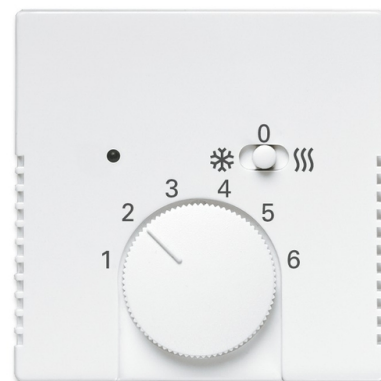

Kryt termostatu pre kúrenie/chladenie

Kód produktu 2CKA001710A4049

Typové číslo 1795 HKEA-84

Dizajn future® linear, solo®, solo® carat, Busch-axcent®

Variant štúdiová biela

POPIS

S posuvným prepínačom na prepínanie medzi kúrením a chladením.
Pre prístroj termostatu pre vykurovanie/chladenie (1099 UHKEA).

ĎALŠIE VARIANTY

Variant	Kód produktu
 metalická šedá	2CKA001710A4044
 antracitová	2CKA001710A4045
 slonová kosť	2CKA001710A4047