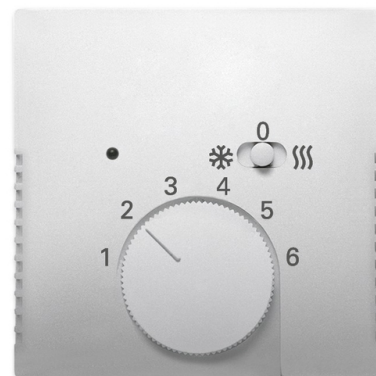

# Kryt termostatu pre kúrenie/chladenie

**Kód produktu** 2CKA001710A4050

**Typové číslo** 1795 HKEA-866

**Dizajn** future® linear

**Variants** ušľachtilá oceľ

## POPIS

S posuvným prepínačom na prepínanie medzi kúrením a chladením. Pre prístroj termostatu pre vykurovanie/chladenie (1099 UHKEA).

Imitácia kovového povrchu nástrekom na plast.

## ĎALŠIE VARIANTY

	Variants	Kód produktu
	antracitová	2CKA001710A4045
	slonová kosť	2CKA001710A4047
	hliníková strieborná	2CKA001710A4048
	štúdiová biela	2CKA001710A4049
	zamatová biela	2CKA001710A4051
	zamatová čierna	2CKA001710A4052