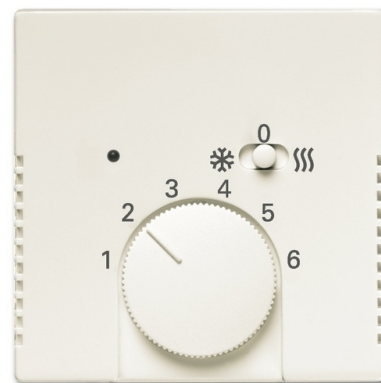

# Kryt termostatu pre kúrenie/chladenie

**Kód produktu** 2CKA001710A4048

**Typové číslo** 1795 HKEA-83

**Dizajn** future® linear, Busch-axcent®

**Variant** hliníková strieborná

## POPIS

S posuvným prepínačom na prepínanie medzi kúrením a chladením.  
Pre prístroj termostatu pre vykurovanie/chladenie (1099 UHKEA).

## ĎALŠIE VARIANTY

Variant	Kód produktu
 antracitová	2CKA001710A4045
 slonová kosť	2CKA001710A4047
 štúdiová biela	2CKA001710A4049
 ušľachtilá oceľ	2CKA001710A4050
 zamatová biela	2CKA001710A4051
 zamatová čierna	2CKA001710A4052