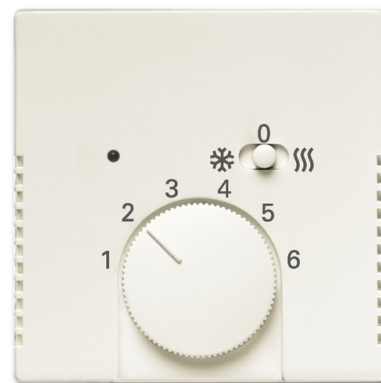

# Kryt termostatu pre kúrenie/chladenie

**Kód produktu** 2CKA001710A4048

**Typové číslo** 1795 HKEA-83

**Dizajn** future® linear, Busch-axcent®

**Variant** hliníková strieborná

## POPIS

S posuvným prepínačom na prepínanie medzi kúrením a chladením.  
Pre prístroj termostatu pre vykurovanie/chladenie (1099 UHKEA).

## ĎALŠIE VARIANTY

Variant	Kód produktu
 antracitová	2CKA001710A4045
 slonová kosť	2CKA001710A4047
 štúdiová biela	2CKA001710A4049
 ušľachtilá oceľ	2CKA001710A4050
 zamatová biela	2CKA001710A4051
 zamatová čierna	2CKA001710A4052