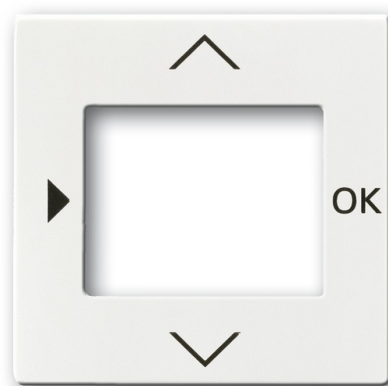

# Kryt ovládača časovacieho alebo termostatu, s otvorom pre displej

**Kód produktu** 2CKA006430A0306

**Typové číslo** 6435-84

**Dizajn** future® linear, solo®, solo® carat, Busch-axcent®

**Variant** štúdiová biela

## POPIS

Pre komfortné časovací ovládač Busch-Timer® (6455)