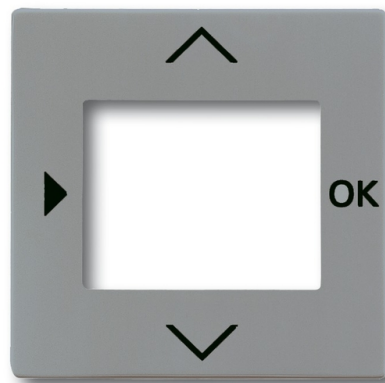

Kryt ovládača časovacieho alebo termostatu, s otvorom pre displej

Kód produktu 2CKA006430A0351

Typové číslo 6435-803

Dizajn solo®, solo® carat, Busch-axcent®

Varianta metalická šedá

POPIS

Pre komfortný časovací ovládač Busch-Timer® (6455)

ĎALŠIE VARIANTY

Varianta	Kód produktu
 Antracitová	2CKA006430A0303
 Slonová Kost	2CKA006430A0304
 Štúdiová Biela	2CKA006430A0306