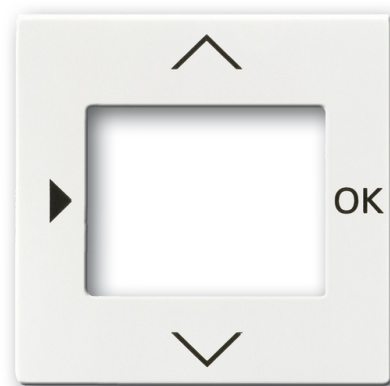

Kryt ovládača časovacieho alebo termostatu, s otvorom pre displej

Kód produktu 2CKA006430A0306

Typové číslo 6435-84

Dizajn future® linear, solo®, solo® carat, Busch-axcent®

Variant štúdiová biela

POPIS

Pre komfortné časovací ovládač Busch-Timer® (6455)

ĎALŠIE VARIANTY

Variant	Kód produktu
 metalická šedá	2CKA006430A0351
 antracitová	2CKA006430A0303
 slonová kosť	2CKA006430A0304