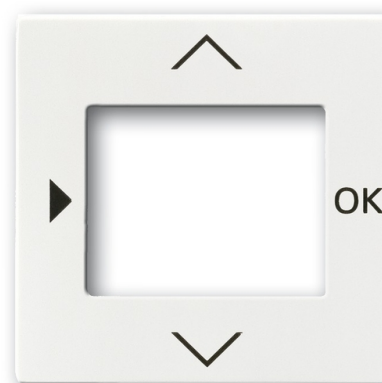

Kryt ovládača časovacieho alebo termostatu, s otvorom pre displej

Kód produktu 2CKA006430A0306

Typové číslo 6435-84

Dizajn future® linear, solo®, solo® carat, Busch-axcent®

Variant štúdiová biela

POPIS

Pre komfortné časovací ovládač Busch-Timer® (6455)