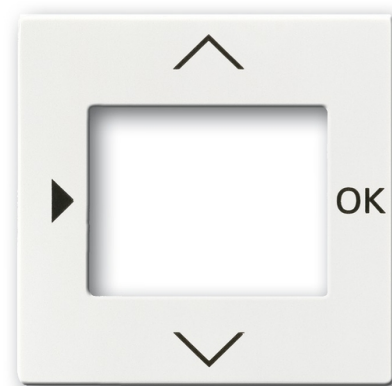

Kryt ovládača časovacieho alebo termostatu, s otvorom pre displej

Kód produktu 2CKA006430A0306

Typové číslo 6435-84

Dizajn future® linear, solo®, solo® carat, Busch-axcent®

Variant štúdiová biela

POPIS

Pre komfortné časovací ovládač Busch-Timer® (6455)

ĎALŠIE VARIANTY

| Variant | Kód produktu |
|---|-----------------|
|  antracitová | 2CKA006430A0303 |
|  slonová kosť | 2CKA006430A0304 |
|  hliníková strieborná | 2CKA006430A0305 |
|  ušľachtilá oceľ | 2CKA006430A0344 |
|  zamatová biela | 2CKA006430A0388 |
|  zamatová čierna | 2CKA006430A0389 |