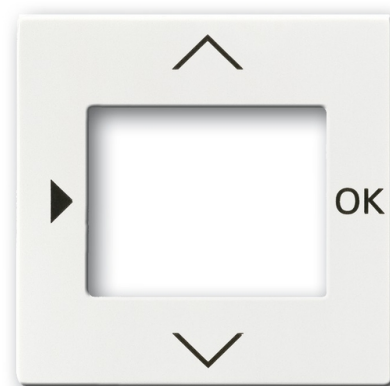

Kryt ovládača časovacieho alebo termostatu, s otvorom pre displej

Kód produktu 2CKA006430A0306

Typové číslo 6435-84

Dizajn future® linear, solo®, solo® carat, Busch-axcent®

Variants štúdiová biela

POPIS

Pre komfortné časovací ovládač Busch-Timer® (6455)

ĎALŠIE VARIANTY

Variants	Kód produktu
 antracitová	2CKA006430A0303
 slonová kosť	2CKA006430A0304
 hliníková strieborná	2CKA006430A0305
 ušľachtilá oceľ	2CKA006430A0344
 zamatová biela	2CKA006430A0388
 zamatová čierna	2CKA006430A0389