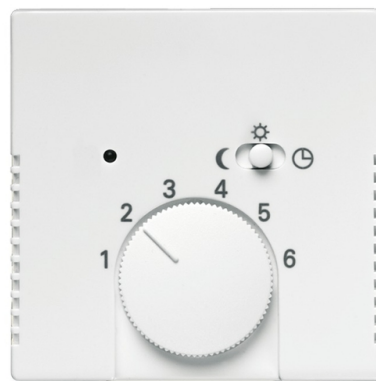

# Kryt termostatu, s otočným ovládačom a posuvným prepínačom

**Kód produktu** 2CKA001710A3569

**Typové číslo** 1795-84

**Dizajn** future® linear, solo®, solo® carat, Busch-axcent®

**Varianta** štúdiová biela

## POPIS

Pre prístroj priestorového alebo podlahového termostatu s otočným ovládaním (1095 U, 1096 U, 1095 UF)

## ĎALŠIE VARIANTY

Varianta	Kód produktu
 metalická šedá	2CKA001710A3848
 antracitová	2CKA001710A3630
 slonová kosť	2CKA001710A3568