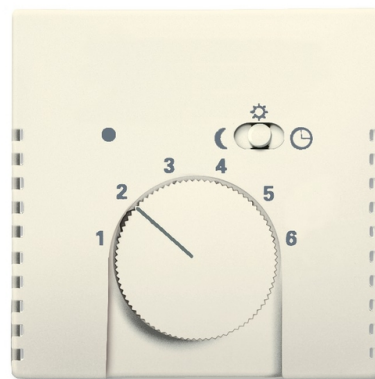

Kryt termostatu, s otočným ovládačom a posuvným prepínačom

Kód produktu 2CKA001710A3568

Typové číslo 1795-82

Dizajn future® linear, solo®, solo® carat

Variants slonová kosť

POPIS

Pre prístroj priestorového alebo podlahového termostatu s otočným ovládaním (1095 U, 1096 U, 1095 UF)

ĎALŠIE VARIANTY

Variants	Kód produktu
 metalická šedá	2CKA001710A3848
 antracitová	2CKA001710A3630
 štúdióva biela	2CKA001710A3569