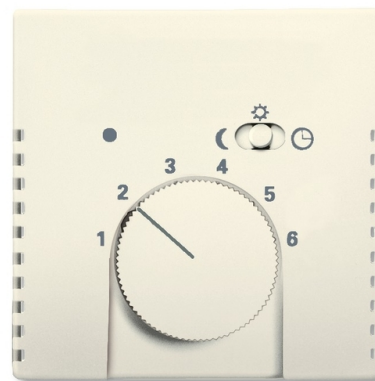

Kryt termostatu, s otočným ovládačom a posuvným prepínačom

Kód produktu 2CKA001710A3568

Typové číslo 1795-82

Dizajn future® linear, solo®, solo® carat

Variants slonová kosť

POPIS

Pre prístroj priestorového alebo podlahového termostatu s otočným ovládaním (1095 U, 1096 U, 1095 UF)

ĎALŠIE VARIANTY

Variants	Kód produktu
 metalická šedá	2CKA001710A3848
 antracitová	2CKA001710A3630
 štúdiová biela	2CKA001710A3569