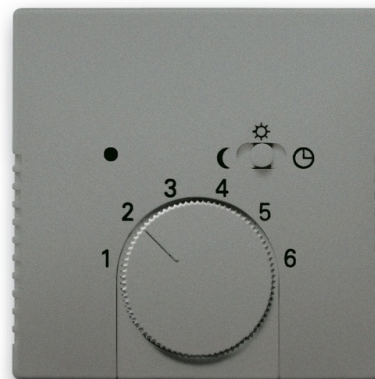

Kryt termostatu, s otočným ovládačom a posuvným prepínačom

Kód produktu 2CKA001710A3848

Typové číslo 1795-803

Dizajn solo®, solo® carat, Busch-axcent®

Variants metalická šedá

POPIS

Pre prístroj priestorového alebo podlahového termostatu s otočným ovládaním (1095 U, 1096 U, 1095 UF)

ĎALŠIE VARIANTY

Variants	Kód produktu
 antracitová	2CKA001710A3630
 slonová kosť	2CKA001710A3568
 štúdiová biela	2CKA001710A3569