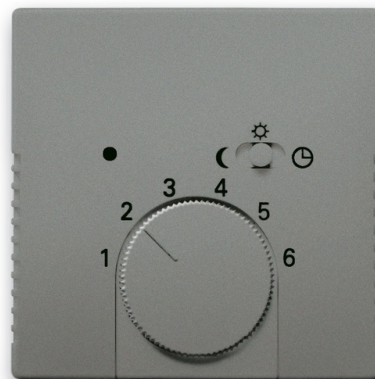

Kryt termostatu, s otočným ovládačom a posuvným prepínačom

Kód produktu 2CKA001710A3848

Typové číslo 1795-803

Dizajn solo®, solo® carat, Busch-axcent®

Variants metalická šedá

POPIS

Pre prístroj priestorového alebo podlahového termostatu s otočným ovládaním (1095 U, 1096 U, 1095 UF)

ĎALŠIE VARIANTY

	Variants	Kód produktu
	antracitová	2CKA001710A3630
	slonová kosť	2CKA001710A3568
	štúdiová biela	2CKA001710A3569