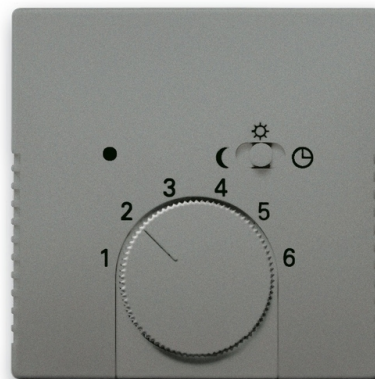

Kryt termostatu, s otočným ovládačom a posuvným prepínačom

Kód produktu 2CKA001710A3848

Typové číslo 1795-803

Dizajn solo®, solo® carat, Busch-axcent®

Variants metalická šedá

POPIS

Pre prístroj priestorového alebo podlahového termostatu s otočným ovládaním (1095 U, 1096 U, 1095 UF)

ĎALŠIE VARIANTY

Variants	Kód produktu
 Antracitová	2CKA001710A3630
 Slonová Kost	2CKA001710A3568
 Štúdiová Biela	2CKA001710A3569