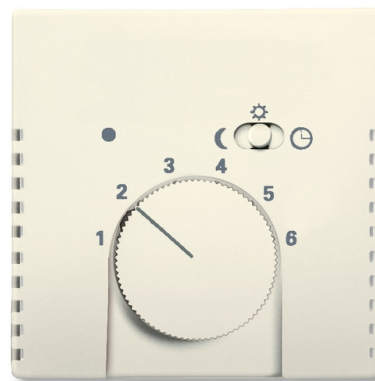

Kryt termostatu, s otočným ovládačom a posuvným prepínačom

Kód produktu 2CKA001710A3568

Typové číslo 1795-82

Dizajn future® linear, solo®, solo® carat

Variant slonová kosť

POPIS

Pre prístroj priestorového alebo podlahového termostatu s otočným ovládaním (1095 U, 1096 U, 1095 UF)

ĎALŠIE VARIANTY

Variant	Kód produktu
 metalická šedá	2CKA001710A3848
 antracitová	2CKA001710A3630
 štúdiová biela	2CKA001710A3569