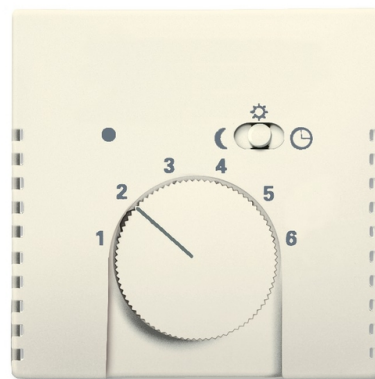

Kryt termostatu, s otočným ovládačom a posuvným prepínačom

Kód produktu 2CKA001710A3568

Typové číslo 1795-82

Dizajn future® linear, solo®, solo® carat

Variants slonová kosť

POPIS

Pre prístroj priestorového alebo podlahového termostatu s otočným ovládaním (1095 U, 1096 U, 1095 UF)

ĎALŠIE VARIANTY

Variants	Kód produktu
 metalická šedá	2CKA001710A3848
 antracitová	2CKA001710A3630
 štúdiová biela	2CKA001710A3569