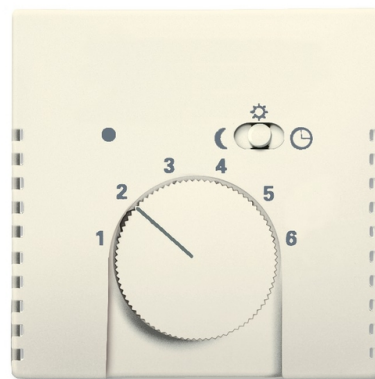

Kryt termostatu, s otočným ovládačom a posuvným prepínačom

Kód produktu 2CKA001710A3568

Typové číslo 1795-82

Dizajn future® linear, solo®, solo® carat

Variants slonová kosť

POPIS

Pre prístroj priestorového alebo podlahového termostatu s otočným ovládaním (1095 U, 1096 U, 1095 UF)

ĎALŠIE VARIANTY

Variants	Kód produktu
 Metalická Šedá	2CKA001710A3848
 Antracitová	2CKA001710A3630
 Štúdiová Biela	2CKA001710A3569