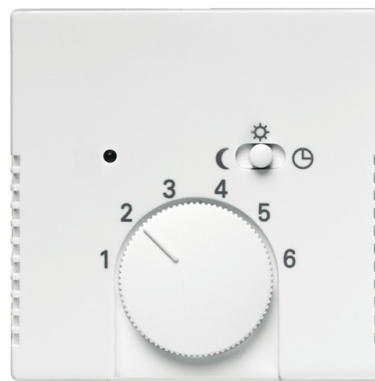

# Kryt termostatu, s otočným ovládačom a posuvným prepínačom

**Kód produktu** 2CKA001710A3569

**Typové číslo** 1795-84

**Dizajn** future® linear, solo®, solo® carat, Busch-axcent®

**Variant** štúdiová biela

## POPIS

Pre prístroj priestorového alebo podlahového termostatu s otočným ovládaním (1095 U, 1096 U, 1095 UF)

## ĎALŠIE VARIANTY

Variant	Kód produktu
 antracitová	2CKA001710A3630
 slonová kosť	2CKA001710A3568
 hliníková strieborná	2CKA001710A3669
 ušľachtilá oceľ	2CKA001710A3756
 zamatová biela	2CKA001710A3886
 zamatová čierna	2CKA001710A3909