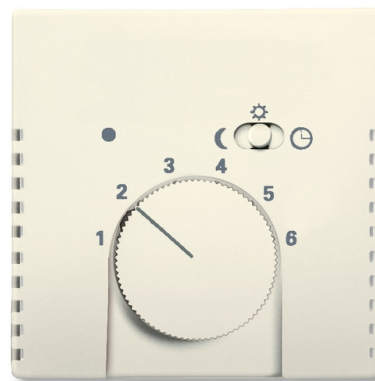

Kryt termostatu, s otočným ovládačom a posuvným prepínačom

Kód produktu 2CKA001710A3568

Typové číslo 1795-82

Dizajn future® linear, solo®, solo® carat

Variants slonová kosť

POPIS

Pre prístroj priestorového alebo podlahového termostatu s otočným ovládaním (1095 U, 1096 U, 1095 UF)

ĎALŠIE VARIANTY

Variants	Kód produktu
 antracitová	2CKA001710A3630
 hliníková strieborná	2CKA001710A3669
 štúdiová biela	2CKA001710A3569
 ušľachtilá oceľ	2CKA001710A3756
 zamatová biela	2CKA001710A3886
 zamatová čierna	2CKA001710A3909