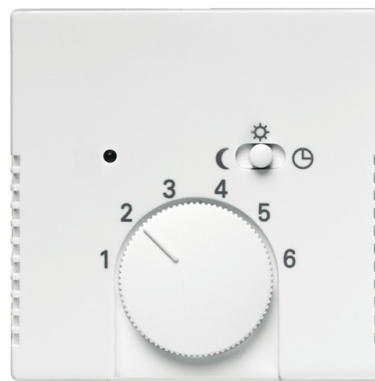

Kryt termostatu, s otočným ovládačom a posuvným prepínačom

Kód produktu 2CKA001710A3886

Typové číslo 1795-884

Dizajn future® linear, Busch-axcent®

Variants zamatová biela

POPIS

Pre prístroj priestorového alebo podlahového termostatu s otočným ovládaním (1095 U, 1096 U, 1095 UF)

ĎALŠIE VARIANTY

Variants	Kód produktu
 antracitová	2CKA001710A3630
 slonová kosť	2CKA001710A3568
 hliníková strieborná	2CKA001710A3669
 štúdiová biela	2CKA001710A3569
 ušľachtilá oceľ	2CKA001710A3756
 zamatová čierna	2CKA001710A3909