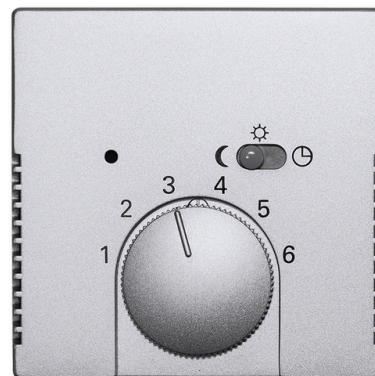

Kryt termostatu, s otočným ovládačom a posuvným prepínačom

Kód produktu 2CKA001710A3669

Typové číslo 1795-83

Dizajn future® linear, Busch-axcent®

Variant hliníková strieborná

POPIS

Pre prístroj priestorového alebo podlahového termostatu s otočným ovládaním (1095 U, 1096 U, 1095 UF)

ĎALŠIE VARIANTY

Variant	Kód produktu
 antracitová	2CKA001710A3630
 slonová kosť	2CKA001710A3568
 štúdiová biela	2CKA001710A3569
 ušľachtilá oceľ	2CKA001710A3756
 zamatová biela	2CKA001710A3886
 zamatová čierna	2CKA001710A3909