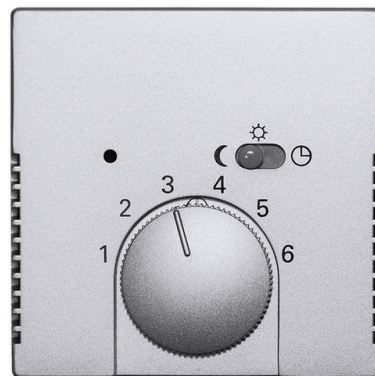

Kryt termostatu, s otočným ovládačom a posuvným prepínačom

Kód produktu 2CKA001710A3669

Typové číslo 1795-83

Dizajn future® linear, Busch-axcent®

Variants hliníková strieborná

POPIS

Pre prístroj priestorového alebo podlahového termostatu s otočným ovládaním (1095 U, 1096 U, 1095 UF)

ĎALŠIE VARIANTY

Variants	Kód produktu
 antracitová	2CKA001710A3630
 slonová kosť	2CKA001710A3568
 štúdiová biela	2CKA001710A3569
 ušľachtilá oceľ	2CKA001710A3756
 zamatová biela	2CKA001710A3886
 zamatová čierna	2CKA001710A3909