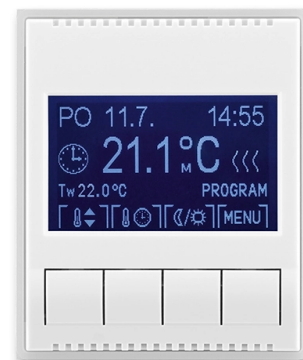

# Termostat univerzálny programovateľný (ovládacia jednotka)

**Kód produktu** 3292E-A10301 01

**Dizajn** Time®, Element®

**Variant** biela / ľadová biela

## POPIS

Ovládacia jednotka (nutné použiť spínací prístroj).

Voliteľná funkcia priestorového, podlahového alebo kombinovaného termostatu.

Nastaviteľné teploty: 0 °C až +50 °C

Prevádzkové režimy: manuálny, automatický (1 základný alebo 3 rozšírené časové programy), dovolenka

Základný program: voľba z 2 prednastavených teplôt - komfortná a útlmová

Rozšírený program: navyše možnosť ľubovoľne nastaviteľnej teploty

Časový program: max. 70 časových značiek s rozlíšením 5 minút, pre jednotlivé dni v týždni alebo Po-Pia, So-Ne, po-Ne.

Ďalšie funkcie: softvérové vypnutie, voľba kúrenia alebo chladenia, jas a kontrast displeja, zámok tlačidiel, voľba teplotného snímača, minimálna a maximálna limitná teplota, vonkajšie ovládanie kontaktom, adaptívna regulácia, funkcia predvídanie, obmedzenie nastaviteľných teplôt, počítadlo prevádzkových hodín, protimrazová ochrana, ochrana ventilov, inverzia funkcie výstupu, automatický prechod zimný/letný čas, voľba jazyka (CZ, EN, RUS)