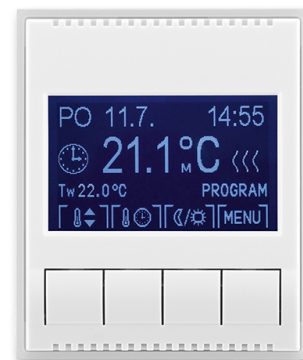

Termostat univerzálny programovateľný (ovládacia jednotka)

Kód produktu 3292E-A10301 01

Dizajn Time®, Element®

Variants biela / ľadová biela

POPIS

Ovládacia jednotka (nutné použiť spínací prístroj).

Voliteľná funkcia priestorového, podlahového alebo kombinovaného termostatu.

Rozšírený program: navyše možnosť ľubovoľne nastaviteľnej teploty

Časový program: max. 70 časových značiek s rozlíšením 5 minút, pre jednotlivé dni v týždni alebo Po-Pia, So-Ne, po-Ne.

Ďalšie funkcie: softvérové vypnutie, voľba kúrenia alebo chladenia, jas a kontrast displeja, zámok tlačidiel, voľba teplotného snímača, minimálna a maximálna limitná teplota, vonkajšie ovládanie kontaktom, adaptívna regulácia, funkcia predvídanie, obmedzenie nastaviteľných teplôt, počítadlo prevádzkových hodín, protimrazová ochrana, ochrana ventilov, inverzia funkcie výstupu, automatický prechod zimný/letný čas, voľba jazyka (CZ, EN, RUS)