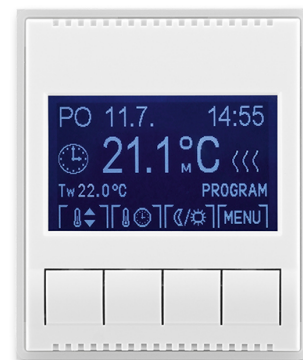

# Termostat univerzálny programovateľný (ovládacia jednotka)

**Kód produktu** 3292E-A10301 01

**Dizajn** Time®, Element®

**Variants** biela / ľadová biela

## POPIS

Ovládacia jednotka (nutné použiť spínací prístroj).

Voliteľná funkcia priestorového, podlahového alebo kombinovaného termostatu.

Nastaviteľné teploty: 0 °C až +50 °C

Prevádzkové režimy: manuálny, automatický (1 základný alebo 3 rozšírené časové programy), dovolenka

Základný program: voľba z 2 prednastavených teplôt - komfortná a útlmová

Rozšírený program: navyše možnosť ľubovoľne nastaviteľnej teploty

Časový program: max. 70 časových značiek s rozlíšením 5 minút, pre jednotlivé dni v týždni alebo Po-Pia, So-Ne, po-Ne.

Ďalšie funkcie: softvérové vypnutie, voľba kúrenia alebo chladenia, jas a kontrast displeja, zámok tlačidiel, voľba teplotného snímača, minimálna a maximálna limitná teplota, vonkajšie ovládanie kontaktom, adaptívna regulácia, funkcia predvídanie, obmedzenie nastaviteľných teplôt, počítadlo prevádzkových hodín, protimrazová ochrana, ochrana ventilov, inverzia funkcie výstupu, automatický prechod zimný/letný čas, voľba jazyka (CZ, EN, RUS)