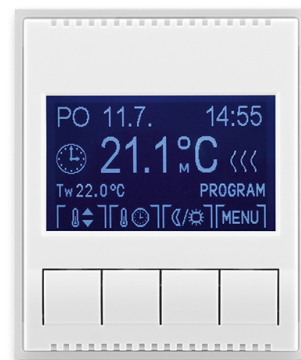

Termostat univerzálny programovateľný (ovládacia jednotka)

Kód produktu 3292E-A10301 01

Dizajn Time®, Element®

Variant biela / ľadová biela

POPIS

Ovládacia jednotka (nutné použiť spínací prístroj).

Voliteľná funkcia priestorového, podlahového alebo kombinovaného termostatu.

Rozšírený program: navyše možnosť ľubovoľne nastaviteľnej teploty

Časový program: max. 70 časových značiek s rozlíšením 5 minút, pre jednotlivé dni v týždni alebo Po-Pia, So-Ne, po-Ne.

Ďalšie funkcie: softvérové vypnutie, voľba kúrenia alebo chladenia, jas a kontrast displeja, zámok tlačidiel, voľba teplotného snímača, minimálna a maximálna limitná teplota, vonkajšie ovládanie kontaktom, adaptívna regulácia, funkcia predvídanie, obmedzenie nastaviteľných teplôt, počítadlo prevádzkových hodín, protimrazová ochrana, ochrana ventilov, inverzia funkcie výstupu, automatický prechod zimný/letný čas, voľba jazyka (CZ, EN, RUS)