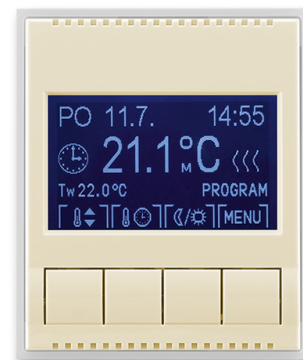

Termostat univerzálny programovateľný (ovládacia jednotka)

Kód produktu 3292E-A10301 21
Dizajn Element®
Variants slonová kosť / ľadová biela

POPIS

Ovládacia jednotka (nutné použiť spínací prístroj).

Voliteľná funkcia priestorového, podlahového alebo kombinovaného termostatu.

Rozšírený program: navyše možnosť ľubovoľne nastaviteľné teploty

Časový program: max. 70 časových značiek s rozlíšením 5 minút, pre jednotlivé dni v týždni alebo Po-Pia, So-Ne, po-Ne.

Ďalšie funkcie: softvérové vypnutie, voľba kúrenia alebo chladenia, jas a kontrast displeja, zámok tlačidiel, voľba teplotného snímača, minimálna a maximálna limitná teplota, vonkajšie ovládanie kontaktom, adaptívne regulácia, funkcia predvídanie, obmedzenie nastaviteľných teplôt, počítadlo prevádzkových hodín, protimrazová ochrana, ochrana ventilov, inverzie funkcie výstupu, automatický prechod zimný/letný čas, voľba jazyka (CZ, EN, RUS)