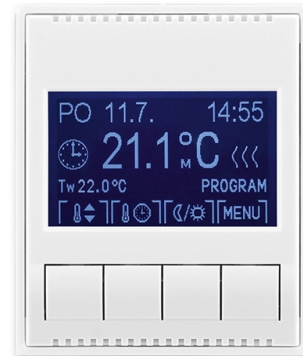

Termostat univerzálny programovateľný (ovládacia jednotka)

Kód produktu 3292E-A10301 03

Dizajn Element®, Time®

Variants biela / biela

POPIS

Ovládacia jednotka (nutné použiť spínací prístroj).

Voliteľná funkcia priestorového, podlahového alebo kombinovaného termostatu.

Rozšírený program: navyše možnosť ľubovoľne nastaviteľné teploty

Časový program: max. 70 časových značiek s rozlíšením 5 minút, pre jednotlivé dni v týždni alebo Po-Pia, So-Ne, po-Ne.

Ďalšie funkcie: softvérové vypnutie, voľba kúrenia alebo chladenia, jas a kontrast displeja, zámok tlačidiel, voľba teplotného snímača, minimálna a maximálna limitná teplota, vonkajšie ovládanie kontaktom, adaptívne regulácia, funkcia predvídanie, obmedzenie nastaviteľných teplôt, počítadlo prevádzkových hodín, protimrazová ochrana, ochrana ventilov, inverzie funkcie výstupu, automatický prechod zimný/letný čas, voľba jazyka (CZ, EN, RUS)