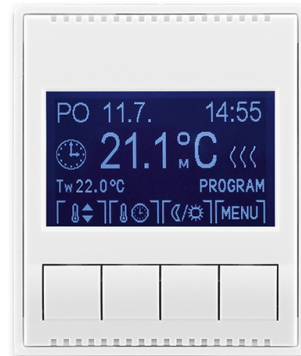

Termostat univerzálny programovateľný (ovládacia jednotka)

Kód produktu 3292E-A10301 03

Dizajn Element®, Time®

Variants biela / biela

POPIS

Ovládacia jednotka (nutné použiť spínací prístroj).

Voliteľná funkcia priestorového, podlahového alebo kombinovaného termostatu.

Rozšírený program: navyše možnosť ľubovoľne nastaviteľné teploty

Časový program: max. 70 časových značiek s rozlíšením 5 minút, pre jednotlivé dni v týždni alebo Po-Pia, So-Ne, po-Ne.

Ďalšie funkcie: softvérové vypnutie, voľba kúrenia alebo chladenia, jas a kontrast displeja, zámok tlačidiel, voľba teplotného snímača, minimálna a maximálna limitná teplota, vonkajšie ovládanie kontaktom, adaptívne regulácia, funkcia predvídanie, obmedzenie nastaviteľných teplôt, počítadlo prevádzkových hodín, protimrazová ochrana, ochrana ventilov, inverzie funkcie výstupu, automatický prechod zimný/letný čas, voľba jazyka (CZ, EN, RUS)