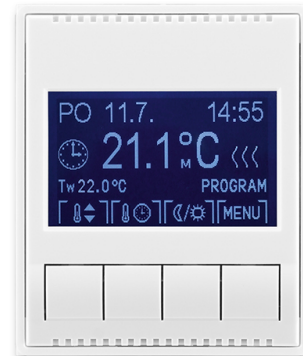

Termostat univerzálny programovateľný (ovládacia jednotka)

Kód produktu 3292E-A10301 03

Dizajn Element®, Time®

Variant biela / biela

POPIS

Ovládacia jednotka (nutné použiť spínací prístroj).

Voliteľná funkcia priestorového, podlahového alebo kombinovaného termostatu.

Rozšírený program: navyše možnosť ľubovoľne nastaviteľné teploty

Časový program: max. 70 časových značiek s rozlíšením 5 minút, pre jednotlivé dni v týždni alebo Po-Pia, So-Ne, po-Ne.

Ďalšie funkcie: softvérové vypnutie, voľba kúrenia alebo chladenia, jas a kontrast displeja, zámok tlačidiel, voľba teplotného snímača, minimálna a maximálna limitná teplota, vonkajšie ovládanie kontaktom, adaptívne regulácia, funkcia predvídanie, obmedzenie nastaviteľných teplôt, počítadlo prevádzkových hodín, protimrazová ochrana, ochrana ventilov, inverzie funkcie výstupu, automatický prechod zimný/letný čas, voľba jazyka (CZ, EN, RUS)