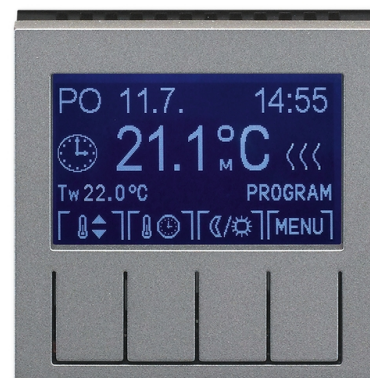

Termostat univerzálny programovateľný (ovládacia jednotka)

Kód produktu 3292H-A10301 69

Dizajn Levit@M

Variants oceľová / dymová čierna

POPIS

Ovládacia jednotka (nutné použiť spínací prístroj).

Voliteľná funkcia priestorového, podlahového alebo kombinovaného termostatu.

Nastaviteľné teploty: 0 °C až +50 °C

Prevádzkové režimy: manuálny, automatický (1 základná alebo 3 rozšírené časové programy), dovolenka

Základný program: voľba zo 2 prednastavených teplôt - komfortná a útlmové

Rozšírený program: navyše možnosť ľubovoľne nastaviteľné teploty

Časový program: max. 70 časových značiek s rozlíšením 5 minút, pre jednotlivé dni v týždni alebo Po-Pia, So-Ne, po-Ne.

Ďalšie funkcie: softvérové vypnutie, voľba kúrenia alebo chladenia, jas a kontrast displeja, zámok tlačidiel, voľba teplotného snímača, minimálna a maximálna limitná teplota, vonkajšie ovládanie kontaktom, adaptívne regulácia, funkcia predvídanie, obmedzenie nastaviteľných teplôt, počítadlo prevádzkových hodín, protimrazová ochrana, ochrana ventilov, inverzie funkcie výstupu, automatický prechod zimný/letný čas, voľba jazyka (CZ, EN, RUS)