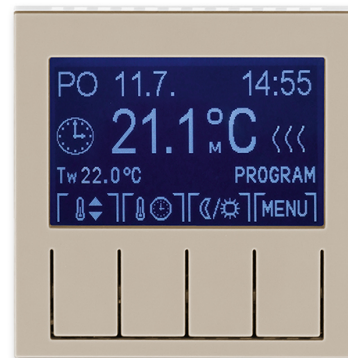

Termostat univerzálny programovateľný (ovládacia jednotka)

Kód produktu 3292H-A10301 18

Dizajn Levit®

Variants macchiato / biela

POPIS

Ovládacia jednotka (nutné použiť spínací prístroj).

Voliteľná funkcia priestorového, podlahového alebo kombinovaného termostatu.

Rozšírený program: navyše možnosť ľubovoľne nastaviteľné teploty

Časový program: max. 70 časových značiek s rozlíšením 5 minút, pre jednotlivé dni v týždni alebo Po-Pia, So-Ne, po-Ne.

Ďalšie funkcie: softvérové vypnutie, voľba kúrenia alebo chladenia, jas a kontrast displeja, zámok tlačidiel, voľba teplotného snímača, minimálna a maximálna limitná teplota, vonkajšie ovládanie kontaktom, adaptívne regulácia, funkcia predvídanie, obmedzenie nastaviteľných teplôt, počítadlo prevádzkových hodín, protimrazová ochrana, ochrana ventilov, inverzie funkcie výstupu, automatický prechod zimný/letný čas, voľba jazyka (CZ, EN, RUS)

Rezerva chodu: cca 90 dní (dobíjacie Li článok)

Pracovná teplota: 0 °C až +50 °C

Snímač teploty pre podlahové vykurovanie: 3292U-A90100 (nie je v dodávke)

ĎALŠIE VARIANTY

Variants	Kód produktu
 biela / ľadová biela	3292H-A10301 01
 biela / biela	3292H-A10301 03
 šedá / biela	3292H-A10301 16
 slonová kosť / biela	3292H-A10301 17
 biela / dymová čierna	3292H-A10301 62
 žltá / dymová čierna	3292H-A10301 64
 červená / dymová čierna	3292H-A10301 65
 oranžová / dymová čierna	3292H-A10301 66
 zelená / dymová čierna	3292H-A10301 67