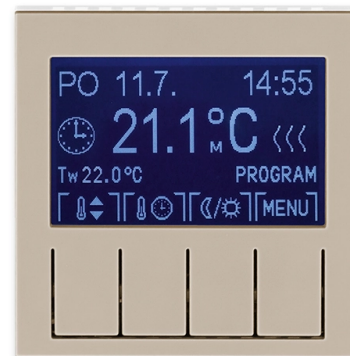

Termostat univerzálny programovateľný (ovládacia jednotka)

Kód produktu 3292H-A10301 18

Dizajn Levit®

Variants macchiato / biela

POPIS

Ovládacia jednotka (nutné použiť spínací prístroj).

Voliteľná funkcia priestorového, podlahového alebo kombinovaného termostatu.

Rozšírený program: navyše možnosť ľubovoľne nastaviteľné teploty

Časový program: max. 70 časových značiek s rozlíšením 5 minút, pre jednotlivé dni v týždni alebo Po-Pia, So-Ne, po-Ne.

Ďalšie funkcie: softvérové vypnutie, voľba kúrenia alebo chladenia, jas a kontrast displeja, zámok tlačidiel, voľba teplotného snímača, minimálna a maximálna limitná teplota, vonkajšie ovládanie kontaktom, adaptívne regulácia, funkcia predvídanie, obmedzenie nastaviteľných teplôt, počítadlo prevádzkových hodín, protimrazová ochrana, ochrana ventilov, inverzie funkcie výstupu, automatický prechod zimný/letný čas, voľba jazyka (CZ, EN, RUS)

Rezerva chodu: cca 90 dní (dobíjacie Li článok)

Pracovná teplota: 0 °C až +50 °C

Snímač teploty pre podlahové vykurovanie: 3292U-A90100 (nie je v dodávke)

ĎALŠIE VARIANTY

Variants	Kód produktu
Biela / Ľadová Biela	3292H-A10301 01
Biela / Biela	3292H-A10301 03
Šedá / Biela	3292H-A10301 16
Slonová Kost / Biela	3292H-A10301 17
Biela / Dymová Čierna	3292H-A10301 62
Žltá / Dymová Čierna	3292H-A10301 64
Červená / Dymová Čierna	3292H-A10301 65
Oranžová / Dymová Čierna	3292H-A10301 66
Zelená / Dymová Čierna	3292H-A10301 67