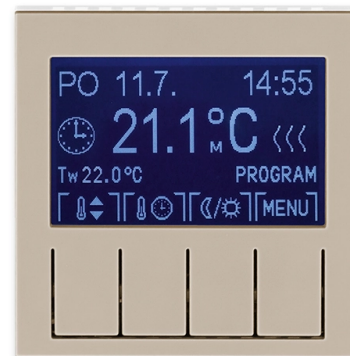

Termostat univerzálny programovateľný (ovládacia jednotka)

Kód produktu 3292H-A10301 18

Dizajn Levit®

Variants macchiato / biela

POPIS

Ovládacia jednotka (nutné použiť spínací prístroj).

Voliteľná funkcia priestorového, podlahového alebo kombinovaného termostatu.

Rozšírený program: navyše možnosť ľubovoľne nastaviteľné teploty

Časový program: max. 70 časových značiek s rozlíšením 5 minút, pre jednotlivé dni v týždni alebo Po-Pia, So-Ne, po-Ne.

Ďalšie funkcie: softvérové vypnutie, voľba kúrenia alebo chladenia, jas a kontrast displeja, zámok tlačidiel, voľba teplotného snímača, minimálna a maximálna limitná teplota, vonkajšie ovládanie kontaktom, adaptívne regulácia, funkcia predvídanie, obmedzenie nastaviteľných teplôt, počítadlo prevádzkových hodín, protimrazová ochrana, ochrana ventilov, inverzie funkcie výstupu, automatický prechod zimný/letný čas, voľba jazyka (CZ, EN, RUS)

Rezerva chodu: cca 90 dní (dobíjacie Li článok)

Pracovná teplota: 0 °C až +50 °C

Snímač teploty pre podlahové vykurovanie: 3292U-A90100 (nie je v dodávke)

ĎALŠIE VARIANTY

Variants	Kód produktu
 biela / ľadová biela	3292H-A10301 01
 biela / biela	3292H-A10301 03
 šedá / biela	3292H-A10301 16
 slonová kosť / biela	3292H-A10301 17
 biela / dymová čierna	3292H-A10301 62
 žltá / dymová čierna	3292H-A10301 64
 červená / dymová čierna	3292H-A10301 65
 oranžová / dymová čierna	3292H-A10301 66
 zelená / dymová čierna	3292H-A10301 67