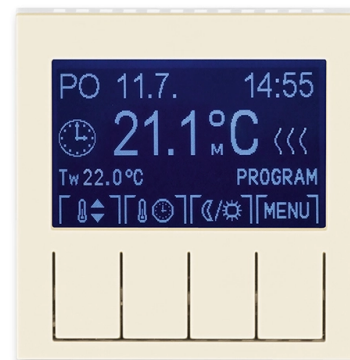

Termostat univerzálny programovateľný (ovládacia jednotka)

Kód produktu 3292H-A10301 17

Dizajn Levit®

Variants slonová kosť / biela

POPIS

Ovládacia jednotka (nutné použiť spínací prístroj).

Voliteľná funkcia priestorového, podlahového alebo kombinovaného termostatu.

Rozšírený program: navyše možnosť ľubovoľne nastaviteľné teploty

Časový program: max. 70 časových značiek s rozlíšením 5 minút, pre jednotlivé dni v týždni alebo Po-Pia, So-Ne, po-Ne.

Ďalšie funkcie: softvérové vypnutie, voľba kúrenia alebo chladenia, jas a kontrast displeja, zámok tlačidiel, voľba teplotného snímača, minimálna a maximálna limitná teplota, vonkajšie ovládanie kontaktom, adaptívne regulácia, funkcia predvídanie, obmedzenie nastaviteľných teplôt, počítadlo prevádzkových hodín, protimrazová ochrana, ochrana ventilov, inverzie funkcie výstupu, automatický prechod zimný/letný čas, voľba jazyka (CZ, EN, RUS)

Rezerva chodu: cca 90 dní (dobíjacie Li článok)

Pracovná teplota: 0 °C až +50 °C

Snímač teploty pre podlahové vykurovanie: 3292U-A90100 (nie je v dodávke)

ĎALŠIE VARIANTY

Variants	Kód produktu
 biela / ľadová biela	3292H-A10301 01
 biela / biela	3292H-A10301 03
 šedá / biela	3292H-A10301 16
 macchiato / biela	3292H-A10301 18
 biela / dymová čierna	3292H-A10301 62
 žltá / dymová čierna	3292H-A10301 64
 červená / dymová čierna	3292H-A10301 65
 oranžová / dymová čierna	3292H-A10301 66
 zelená / dymová čierna	3292H-A10301 67