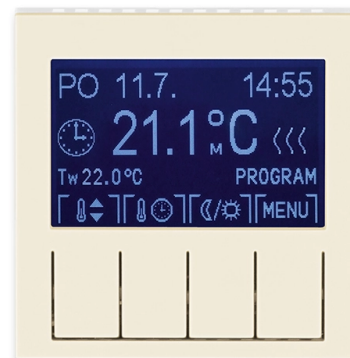

# Termostat univerzálny programovateľný (ovládacia jednotka)

**Kód produktu** 3292H-A10301 17

**Dizajn** Levit®

**Variants** slonová kosť / biela

## POPIS

Ovládacia jednotka (nutné použiť spínací prístroj).

Voliteľná funkcia priestorového, podlahového alebo kombinovaného termostatu.

Nastaviteľné teploty: 0 °C až +50 °C

Prevádzkové režimy: manuálny, automatický (1 základná alebo 3 rozšírené časové programy), dovolenka

Základný program: voľba zo 2 prednastavených teplôt - komfortná a útlmové

Rozšírený program: navyše možnosť ľubovoľne nastaviteľné teploty

Časový program: max. 70 časových značiek s rozlíšením 5 minút, pre jednotlivé dni v týždni alebo Po-Pia, So-Ne, po-Ne.