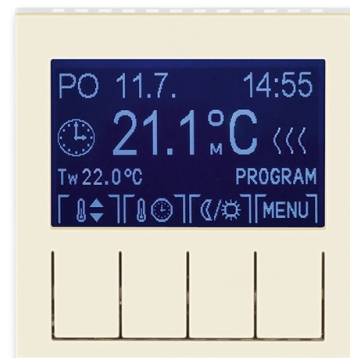

Termostat univerzálny programovateľný (ovládacia jednotka)

Kód produktu 3292H-A10301 17

Dizajn Levit®

Variant slonová kosť / biela

POPIS

Ovládacia jednotka (nutné použiť spínací prístroj).

Voliteľná funkcia priestorového, podlahového alebo kombinovaného termostatu.

Rozšírený program: navyše možnosť ľubovoľne nastaviteľné teploty

Časový program: max. 70 časových značiek s rozlíšením 5 minút, pre jednotlivé dni v týždni alebo Po-Pia, So-Ne, po-Ne.

Ďalšie funkcie: softvérové vypnutie, voľba kúrenia alebo chladenia, jas a kontrast displeja, zámok tlačidiel, voľba teplotného snímača, minimálna a maximálna limitná teplota, vonkajšie ovládanie kontaktom, adaptívne regulácia, funkcia predvídanie, obmedzenie nastaviteľných teplôt, počítadlo prevádzkových hodín, protimrazová ochrana, ochrana ventilov, inverzie funkcie výstupu, automatický prechod zimný/letný čas, voľba jazyka (CZ, EN, RUS)