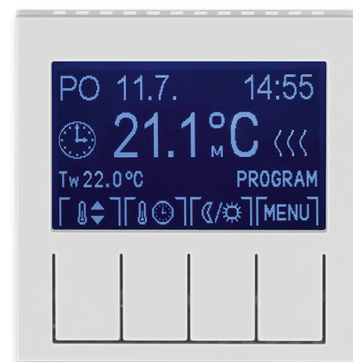

Termostat univerzálny programovateľný (ovládacia jednotka)

Kód produktu 3292H-A10301 16

Dizajn Levit®

Variants šedá / biela

POPIS

Ovládacia jednotka (nutné použiť spínací prístroj).

Voliteľná funkcia priestorového, podlahového alebo kombinovaného termostatu.

Rozšírený program: navyše možnosť ľubovoľne nastaviteľné teploty

Časový program: max. 70 časových značiek s rozlíšením 5 minút, pre jednotlivé dni v týždni alebo Po-Pia, So-Ne, po-Ne.

Ďalšie funkcie: softvérové vypnutie, voľba kúrenia alebo chladenia, jas a kontrast displeja, zámok tlačidiel, voľba teplotného snímača, minimálna a maximálna limitná teplota, vonkajšie ovládanie kontaktom, adaptívne regulácia, funkcia predvídanie, obmedzenie nastaviteľných teplôt, počítadlo prevádzkových hodín, protimrazová ochrana, ochrana ventilov, inverzie funkcie výstupu, automatický prechod zimný/letný čas, voľba jazyka (CZ, EN, RUS)

Rezerva chodu: cca 90 dní (dobíjacie Li článok)

Pracovná teplota: 0 °C až +50 °C

Snímač teploty pre podlahové vykurovanie: 3292U-A90100 (nie je v dodávke)

ĎALŠIE VARIANTY

Variants	Kód produktu
 biela / ľadová biela	3292H-A10301 01
 biela / biela	3292H-A10301 03
 slonová kosť / biela	3292H-A10301 17
 macchiato / biela	3292H-A10301 18
 biela / dymová čierna	3292H-A10301 62
 žltá / dymová čierna	3292H-A10301 64
 červená / dymová čierna	3292H-A10301 65
 oranžová / dymová čierna	3292H-A10301 66
 zelená / dymová čierna	3292H-A10301 67