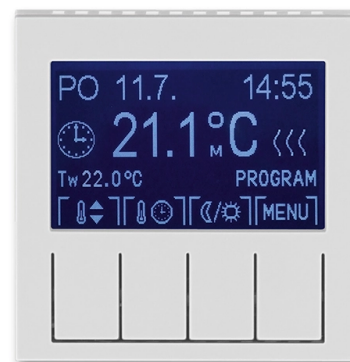

Termostat univerzálny programovateľný (ovládacia jednotka)

Kód produktu 3292H-A10301 16

Dizajn Levit®

Variants šedá / biela

POPIS

Ovládacia jednotka (nutné použiť spínací prístroj).

Voliteľná funkcia priestorového, podlahového alebo kombinovaného termostatu.

Nastaviteľné teploty: 0 °C až +50 °C

Prevádzkové režimy: manuálny, automatický (1 základná alebo 3 rozšírené časové programy), dovolenka

Základný program: voľba zo 2 prednastavených teplôt - komfortná a útlmové

Rozšírený program: navyše možnosť ľubovoľne nastaviteľné teploty

Časový program: max. 70 časových značiek s rozlíšením 5 minút, pre jednotlivé dni v týždni alebo Po-Pia, So-Ne, po-Ne.

Ďalšie funkcie: softvérové vypnutie, voľba kúrenia alebo chladenia, jas a kontrast displeja, zámok tlačidiel, voľba teplotného snímača, minimálna a maximálna limitná teplota, vonkajšie ovládanie kontaktom, adaptívne regulácia, funkcia predvídanie, obmedzenie nastaviteľných teplôt, počítadlo prevádzkových hodín, protimrazová ochrana, ochrana ventilov, inverzie funkcie výstupu, automatický prechod zimný/letný čas, voľba jazyka (CZ, EN, RUS)