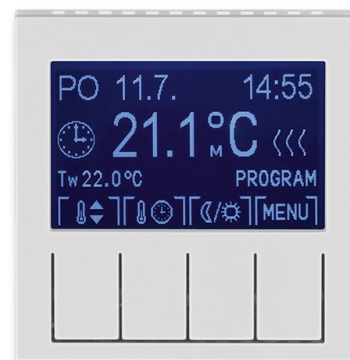

Termostat univerzálny programovateľný (ovládacia jednotka)

Kód produktu 3292H-A10301 16

Dizajn Levit®

Variant šedá / biela

POPIS

Ovládacia jednotka (nutné použiť spínací prístroj).

Voliteľná funkcia priestorového, podlahového alebo kombinovaného termostatu.

Rozšírený program: navyše možnosť ľubovoľne nastaviteľné teploty

Časový program: max. 70 časových značiek s rozlíšením 5 minút, pre jednotlivé dni v týždni alebo Po-Pia, So-Ne, po-Ne.

Ďalšie funkcie: softvérové vypnutie, voľba kúrenia alebo chladenia, jas a kontrast displeja, zámok tlačidiel, voľba teplotného snímača, minimálna a maximálna limitná teplota, vonkajšie ovládanie kontaktom, adaptívne regulácia, funkcia predvídanie, obmedzenie nastaviteľných teplôt, počítadlo prevádzkových hodín, protimrazová ochrana, ochrana ventilov, inverzie funkcie výstupu, automatický prechod zimný/letný čas, voľba jazyka (CZ, EN, RUS)