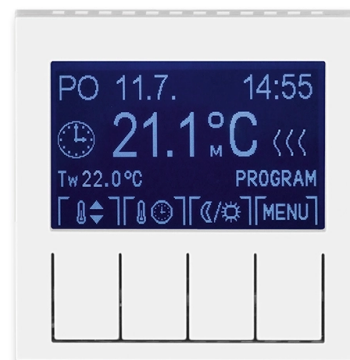

Termostat univerzálny programovateľný (ovládacia jednotka)

Kód produktu 3292H-A10301 03

Dizajn Levit®

Variants biela / biela

POPIS

Ovládacia jednotka (nutné použiť spínací prístroj).

Voliteľná funkcia priestorového, podlahového alebo kombinovaného termostatu.

Rozšírený program: navyše možnosť ľubovoľne nastaviteľné teploty

Časový program: max. 70 časových značiek s rozlíšením 5 minút, pre jednotlivé dni v týždni alebo Po-Pia, So-Ne, po-Ne.

Ďalšie funkcie: softvérové vypnutie, voľba kúrenia alebo chladenia, jas a kontrast displeja, zámok tlačidiel, voľba teplotného snímača, minimálna a maximálna limitná teplota, vonkajšie ovládanie kontaktom, adaptívne regulácia, funkcia predvídanie, obmedzenie nastaviteľných teplôt, počítadlo prevádzkových hodín, protimrazová ochrana, ochrana ventilov, inverzie funkcie výstupu, automatický prechod zimný/letný čas, voľba jazyka (CZ, EN, RUS)

Rezerva chodu: cca 90 dní (dobíjacie Li článok)

Pracovná teplota: 0 °C až +50 °C

Snímač teploty pre podlahové vykurovanie: 3292U-A90100 (nie je v dodávke)

ĎALŠIE VARIANTY

Variants	Kód produktu
 biela / ľadová biela	3292H-A10301 01
 šedá / biela	3292H-A10301 16
 slonová kosť / biela	3292H-A10301 17
 macchiato / biela	3292H-A10301 18
 biela / dymová čierna	3292H-A10301 62
 žltá / dymová čierna	3292H-A10301 64
 červená / dymová čierna	3292H-A10301 65
 oranžová / dymová čierna	3292H-A10301 66
 zelená / dymová čierna	3292H-A10301 67