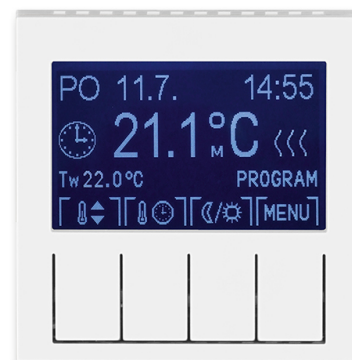

# Termostat univerzálny programovateľný (ovládacia jednotka)

**Kód produktu** 3292H-A10301 03

**Dizajn** Levit®

**Variants** biela / biela

## POPIS

Ovládacia jednotka (nutné použiť spínací prístroj).

Voliteľná funkcia priestorového, podlahového alebo kombinovaného termostatu.

Nastaviteľné teploty: 0 °C až +50 °C

Prevádzkové režimy: manuálny, automatický (1 základná alebo 3 rozšírené časové programy), dovolenka

Základný program: voľba zo 2 prednastavených teplôt - komfortná a útlmové

Rozšírený program: navyše možnosť ľubovoľne nastaviteľné teploty

Časový program: max. 70 časových značiek s rozlíšením 5 minút, pre jednotlivé dni v týždni alebo Po-Pia, So-Ne, po-Ne.

Ďalšie funkcie: softvérové vypnutie, voľba kúrenia alebo chladenia, jas a kontrast displeja, zámok tlačidiel, voľba teplotného snímača, minimálna a maximálna limitná teplota, vonkajšie ovládanie kontaktom, adaptívne regulácia, funkcia predvídanie, obmedzenie nastaviteľných teplôt, počítadlo prevádzkových hodín, protimrazová ochrana, ochrana ventilov, inverzie funkcie výstupu, automatický prechod zimný/letný čas, voľba jazyka (CZ, EN, RUS)