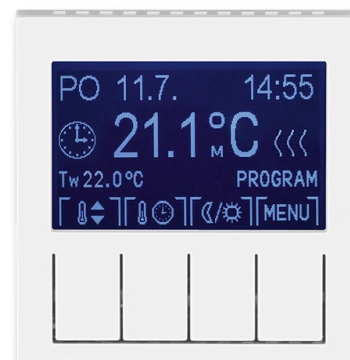

# Termostat univerzálny programovateľný (ovládacia jednotka)

**Kód produktu** 3292H-A10301 01

**Dizajn** Levit®

**Variants** biela / ľadová biela

## POPIS

Ovládacia jednotka (nutné použiť spínací prístroj).

Voliteľná funkcia priestorového, podlahového alebo kombinovaného termostatu.

Nastaviteľné teploty: 0 °C až +50 °C

Prevádzkové režimy: manuálny, automatický (1 základný alebo 3 rozšírené časové programy), dovolenka

Základný program: voľba z 2 prednastavených teplôt - komfortná a útlmová

Rozšírený program: navyše možnosť ľubovoľne nastaviteľnej teploty

Časový program: max. 70 časových značiek s rozlíšením 5 minút, pre jednotlivé dni v týždni alebo Po-Pia, So-Ne, po-Ne.