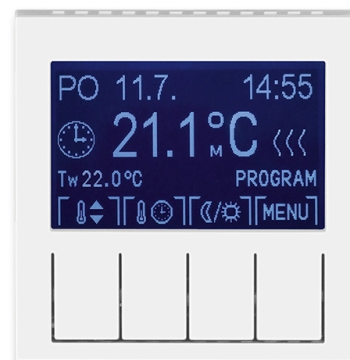

Termostat univerzálny programovateľný (ovládacia jednotka)

Kód produktu 3292H-A10301 01

Dizajn Levit®

Variant biela / ľadová biela

POPIS

Ovládacia jednotka (nutné použiť spínací prístroj).

Voliteľná funkcia priestorového, podlahového alebo kombinovaného termostatu.

Rozšírený program: navyše možnosť ľubovoľne nastaviteľnej teploty

Časový program: max. 70 časových značiek s rozlíšením 5 minút, pre

jednotlivé dni v týždni alebo Po-Pia, So-Ne, po-Ne.

Ďalšie funkcie: softvérové vypnutie, voľba kúrenia alebo chladenia, jas a kontrast displeja, zámok tlačidiel, voľba teplotného snímača, minimálna a maximálna limitná teplota, vonkajšie ovládanie kontaktom, adaptívna regulácia, funkcia predvídania, obmedzenie nastaviteľných teplôt, počítadlo prevádzkových hodín, protimrazová ochrana, ochrana ventilov, inverzia funkcie výstupu, automatický prechod zimný/letný čas, voľba jazyka (CZ, EN, RUS)