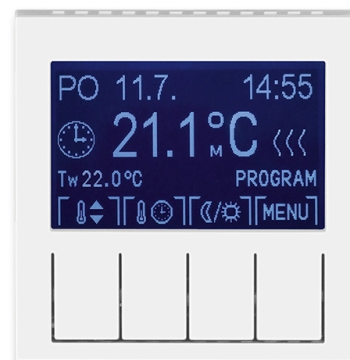

# Termostat univerzálny programovateľný (ovládacia jednotka)

**Kód produktu** 3292H-A10301 01

**Dizajn** Levit®

**Variants** biela / ľadová biela

## POPIS

Ovládacia jednotka (nutné použiť spínací prístroj).

Voliteľná funkcia priestorového, podlahového alebo kombinovaného termostatu.

Nastaviteľné teploty: 0 °C až +50 °C

Prevádzkové režimy: manuálny, automatický (1 základný alebo 3 rozšírené časové programy), dovolenka

Základný program: voľba z 2 prednastavených teplôt - komfortná a útlmová

Rozšírený program: navyše možnosť ľubovoľne nastaviteľnej teploty

Časový program: max. 70 časových značiek s rozlíšením 5 minút, pre

jednotlivé dni v týždni alebo Po-Pia, So-Ne, po-Ne.

Ďalšie funkcie: softvérové vypnutie, voľba kúrenia alebo chladenia, jas a kontrast displeja, zámok tlačidiel, voľba teplotného snímača, minimálna a maximálna limitná teplota, vonkajšie ovládanie kontaktom, adaptívna regulácia, funkcia predvídania, obmedzenie nastaviteľných teplôt, počítadlo prevádzkových hodín, protimrazová ochrana, ochrana ventilov, inverzia funkcie výstupu, automatický prechod zimný/letný čas, voľba jazyka (CZ, EN, RUS)