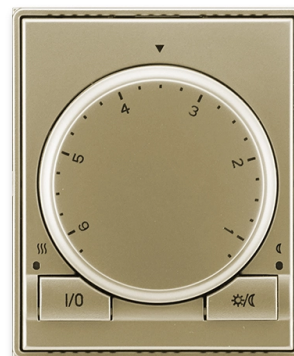

Termostat univerzálny otočný (ovládacia jednotka)

Kód produktu 3292E-A10101 33

Dizajn Time®, Time® Arbo

Variants šampanská

POPIS

Ovládacia jednotka (nutné použiť spínací prístroj).

Voliteľná funkcia priestorového, alebo podlahového termostatu. Lineárne nastavenie teploty. Indikácia stavu výstupu dvojfarebnú LED. Tlačidlá pre zapnutie/vypnutie termostatu a pre ručné zníženie teploty (s indikáciou LED).

Pracovná teplota: 0 °C do +55 °C

Priestorový termostat s tepelnou spätnou väzbou:

Nastaviteľné teploty: cca +13 °C do +27 °C (orientačný stupnica)

Nastaviteľné ručné zníženie teploty: cca 2 K až 8 K

Hysterézia: cca ± 0, 25 K

Podlahový termostat:

Nastaviteľné teploty: cca +15 °C do +48 °C (orientačný stupnica)

Nastaviteľné ručné zníženie teploty: cca 4 K až 16 K

Hysterézia: cca ± 0,5 K.

Ku svorkám 1, 2 spínacieho prístroja je nutné pripojiť vonkajšej snímač teploty 3292U-A90100 (nie je súčasťou dodávky) a premiestniť vnútorné prepajku podľa návodu .

ĎALŠIE VARIANTY

Variants	Kód produktu
 Titánová	3292E-A10101 08
 Starostrieborná	3292E-A10101 32
 Antracitová	3292E-A10101 34