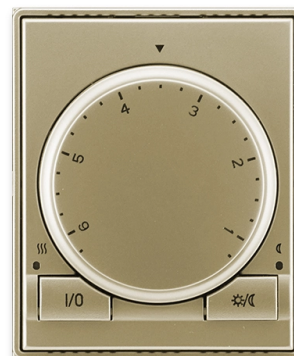

Termostat univerzálny otočný (ovládacia jednotka)

Kód produktu 3292E-A10101 33

Dizajn Time®, Time® Arbo

Variants šampanská

POPIS

Ovládacia jednotka (nutné použiť spínací prístroj).

Voliteľná funkcia priestorového, alebo podlahového termostatu. Lineárne nastavenie teploty. Indikácia stavu výstupu dvojfarebnú LED. Tlačidlá pre zapnutie/vypnutie termostatu a pre ručné zníženie teploty (s indikáciou LED).

Pracovná teplota: 0 °C do +55 °C

Priestorový termostat s tepelnou spätnou väzbou:

Nastaviteľné teploty: cca +13 °C do +27 °C (orientačný stupnica)

Nastaviteľné ručné zníženie teploty: cca 2 K až 8 K

Hysterézia: cca ± 0,25 K

Podlahový termostat:

Nastaviteľné teploty: cca +15 °C do +48 °C (orientačný stupnica)

Nastaviteľné ručné zníženie teploty: cca 4 K až 16 K

Hysterézia: cca ± 0,5 K.

Ku svorkám 1, 2 spínacieho prístroja je nutné pripojiť vonkajšej snímač teploty 3292U-A90100 (nie je súčasťou dodávky) a premiestniť vnútorné prepajku podľa návodu .