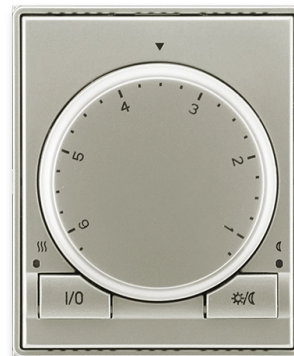

Termostat univerzálny otočný (ovládacia jednotka)

Kód produktu 3292E-A10101 32

Dizajn Time®, Time® Arbo

Variants starostrieborná

POPIS

Ovládacia jednotka (nutné použiť spínací prístroj).

Voliteľná funkcia priestorového, alebo podlahového termostatu. Lineárne nastavenie teploty. Indikácia stavu výstupu dvojfarebnú LED. Tlačidlá pre zapnutie/vypnutie termostatu a pre ručné zníženie teploty (s indikáciou LED).

Pracovná teplota: 0 °C do +55 °C

Priestorový termostat s tepelnou spätnou väzbou:

Nastaviteľné teploty: cca +13 °C do +27 °C (orientačný stupnica)

Nastaviteľné ručné zníženie teploty: cca 2 K až 8 K

Hysterézia: cca ± 0, 25 K

Podlahový termostat:

Nastaviteľné teploty: cca +15 °C do +48 °C (orientačný stupnica)

Nastaviteľné ručné zníženie teploty: cca 4 K až 16 K

Hysterézia: cca ± 0,5 K.

Ku svorkám 1, 2 spínacieho prístroja je nutné pripojiť vonkajšej snímač teploty 3292U-A90100 (nie je súčasťou dodávky) a premiestniť vnútorné prepajku podľa návodu .

ĎALŠIE VARIANTY

Variants	Kód produktu
 Titánová	3292E-A10101 08
 Šampanská	3292E-A10101 33
 Antracitová	3292E-A10101 34