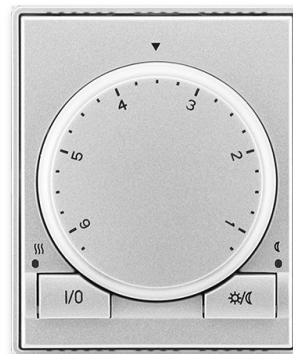

Termostat univerzálny otočný (ovládacia jednotka)

Kód produktu 3292E-A10101 08

Dizajn Time®, Time® Arbo

Variants titánová

POPIS

Ovládacia jednotka (nutné použiť spínací prístroj).

Voliteľná funkcia priestorového, alebo podlahového termostatu. Lineárne nastavenie teploty. Indikácia stavu výstupu dvojfarebnou LED. Tlačidlá pre zapnutie/vypnutie termostatu a pre ručné zníženie teploty (s indikáciou LED).

Pracovná teplota: 0 °C do +55 °C

Priestorový termostat s tepelnou spätnou väzbou:

Nastaviteľné teploty: cca +13 °C do +27 °C (orientačná stupnica)

Nastaviteľné ručné zníženie teploty: cca 2 K až 8 K

Hysterézia: cca ± 0,25 K

Podlahový termostat:

Nastaviteľné teploty: cca +15 °C do +48 °C (orientačná stupnica)

Nastaviteľné ručné zníženie teploty: cca 4 K až 16 K

Hysterézia: cca ± 0,5 K.

Ku svorkám 1, 2 spínacieho prístroja je nutné pripojiť vonkajší snímač teploty 3292U-A90100 (nie je súčasťou dodávky) a premiestniť vnútornú prepojku podľa návodu .