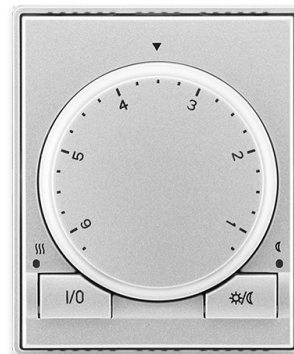

Termostat univerzálny otočný (ovládacia jednotka)

Kód produktu 3292E-A10101 08

Dizajn Time®, Time® Arbo

Varianta titánová

POPIS

Ovládacia jednotka (nutné použiť spínací prístroj).

Voliteľná funkcia priestorového, alebo podlahového termostatu. Lineárne nastavenie teploty. Indikácia stavu výstupu dvojfarebnou LED. Tlačidlá pre zapnutie/vypnutie termostatu a pre ručné zníženie teploty (s indikáciou LED).

Pracovná teplota: 0 °C do +55 °C

Priestorový termostat s tepelnou spätnou väzbou:

Nastaviteľné teploty: cca +13 °C do +27 °C (orientačná stupnica)

Nastaviteľné ručné zníženie teploty: cca 2 K až 8 K

Hysterézia: cca ± 0,25 K

Podlahový termostat:

Nastaviteľné teploty: cca +15 °C do +48 °C (orientačná stupnica)

Nastaviteľné ručné zníženie teploty: cca 4 K až 16 K

Hysterézia: cca ± 0,5 K.

Ku svorkám 1, 2 spínacieho prístroja je nutné pripojiť vonkajší snímač teploty 3292U-A90100 (nie je súčasťou dodávky) a premiestniť vnútornú prepojku podľa návodu .