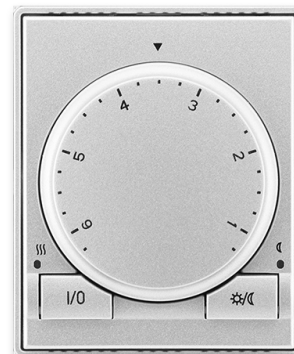

Termostat univerzálny otočný (ovládacia jednotka)

Kód produktu 3292E-A10101 08

Dizajn Time®, Time® Arbo

Varianta titánová

POPIS

Ovládacia jednotka (nutné použiť spínací prístroj).

Voliteľná funkcia priestorového, alebo podlahového termostatu. Lineárne nastavenie teploty. Indikácia stavu výstupu dvojfarebnou LED. Tlačidlá pre zapnutie/vypnutie termostatu a pre ručné zníženie teploty (s indikáciou LED).

Pracovná teplota: 0 °C do +55 °C

Priestorový termostat s tepelnou spätnou väzbou:

Nastaviteľné teploty: cca +13 °C do +27 °C (orientačná stupnica)

Nastaviteľné ručné zníženie teploty: cca 2 K až 8 K

Hysterézia: cca ± 0,25 K

Podlahový termostat:

Nastaviteľné teploty: cca +15 °C do +48 °C (orientačná stupnica)

Nastaviteľné ručné zníženie teploty: cca 4 K až 16 K

Hysterézia: cca ± 0,5 K.

Ku svorkám 1, 2 spínacieho prístroja je nutné pripojiť vonkajší snímač teploty 3292U-A90100 (nie je súčasťou dodávky) a premiestniť vnútornú prepajku podľa návodu .